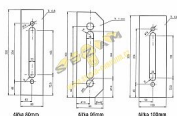

Ochranný plech pod kovanie

» DVERNÉ KOVANIA » BEZPEČNOSTNÉ A OCHRANNÉ » Príslušenstvo

Popis

na poškodené dvere nebo tam, kde je potřeba podložit kování

Značka

ROSTEX

Kód produktu

MP02000-3225