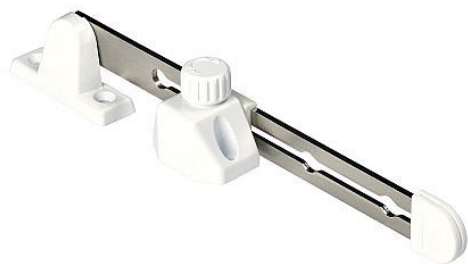

Okenná rozpera s gombíkom/poistkou

» PRE TRUHLÁROV » NÁBYTKOVÉ KOVANIE

Kód produktu

MP07000-9780

TOKOZ®

OD ROKU 1920

Dostupnosť na hlavnom sklade:

u dodávateľa