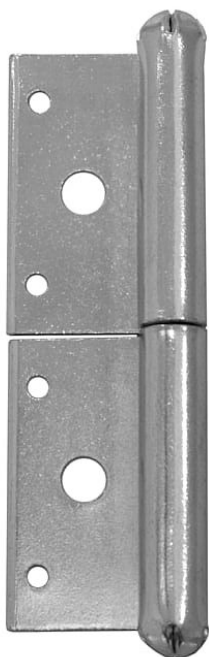

Okenný záves 80/20 pre zdvojené okná 9074

» ZÁVESY, PÁNTY » OKENNÉ » Zadlabacie

Kód produktu

MP05030-3760

Závěs slouží ke spojení okenních křídel zdvojených oken. Čep je v pantu volně vložený.

Dostupnosť na hlavnom sklade:

skladom

Dostupné množstvo u dodávateľa:

sklad dodávateľa

Popis

Průměr pantu (vnější) 9 mm Únosnost / ks (v kg)
8.00 Typ závěsu Kompletní závěs Orientace dveří
nebo okna Pro pravé i levé okno (rám) Ukončení
výrobku Bez ozdoby Materiál výrobku (převažující)
Ocel Český výrobek Ano