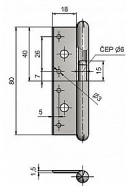

Okenný záves 80/20 pre zdvojené okná 9074

» ZÁVESY, PÁNTY » OKENNÉ » Zadlabacie

Kód produktu

MP05030-3760

Závěs slouží ke spojení okenních křídel zdvojených oken. Čep je v pantu volně vložený.

Dostupnosť na hlavnom sklade:

skladom

Dostupné množstvo u dodávateľa:

sklad dodávateľa

Popis

Průměr pantu (vnější) 9 mm Únosnost / ks (v kg)
8.00 Typ závěsu Kompletní závěs Orientace dveří
nebo okna Pro pravé i levé okno (rám) Ukončení
výrobku Bez ozdoby Materiál výrobku (převažující)
Ocel Český výrobek Ano