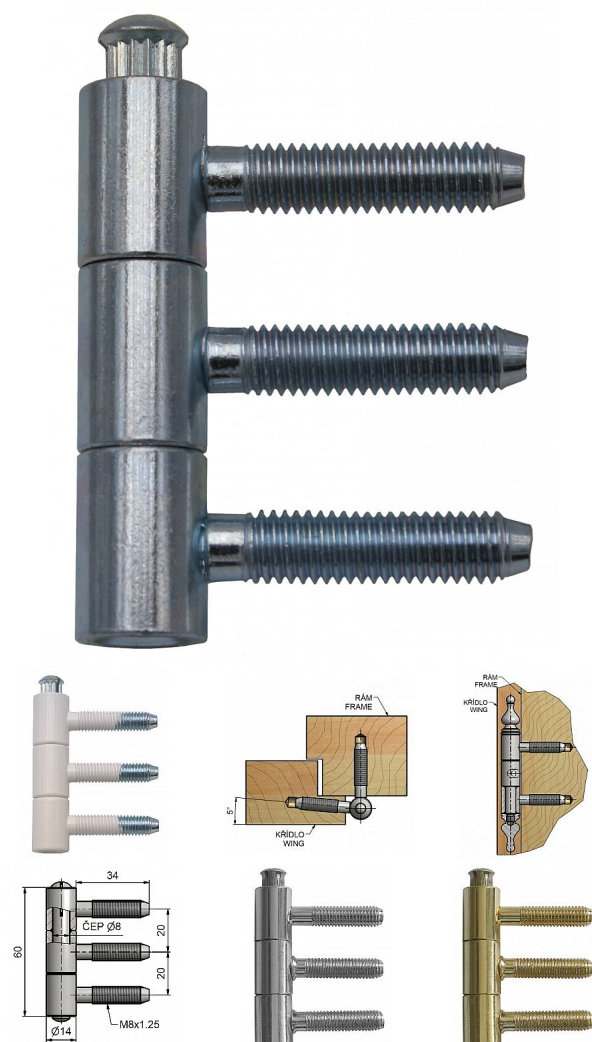

Okenný záves trojdielny 14x60 M8/34.5 9633

» ZÁVESY, PÁNTY » OKENNÉ » Skrutkovacie

Kód produktu

MP05030-4210

Závěs (pant) slouží k otočnému spojení okenního křídla s rámem.

Dostupnosť na hlavnom sklade:

u dodávateľa

Dostupné množstvo u dodávateľa:

momentálne nedostupné

Popis

Průměr pantu (vnější) 14 mm Únosnost / ks (v kg) 15.00 Typ závěsu Kompletní závěs Orientace dveří nebo okna Pro pravé i levé okno (rám) Ukončení výrobku Bez ozdoby Materiál výrobku (převažující) Ocel Uchycení závěsu K zašroubování Průměr závitu svorníku(ů) M8 Český výrobek Ano