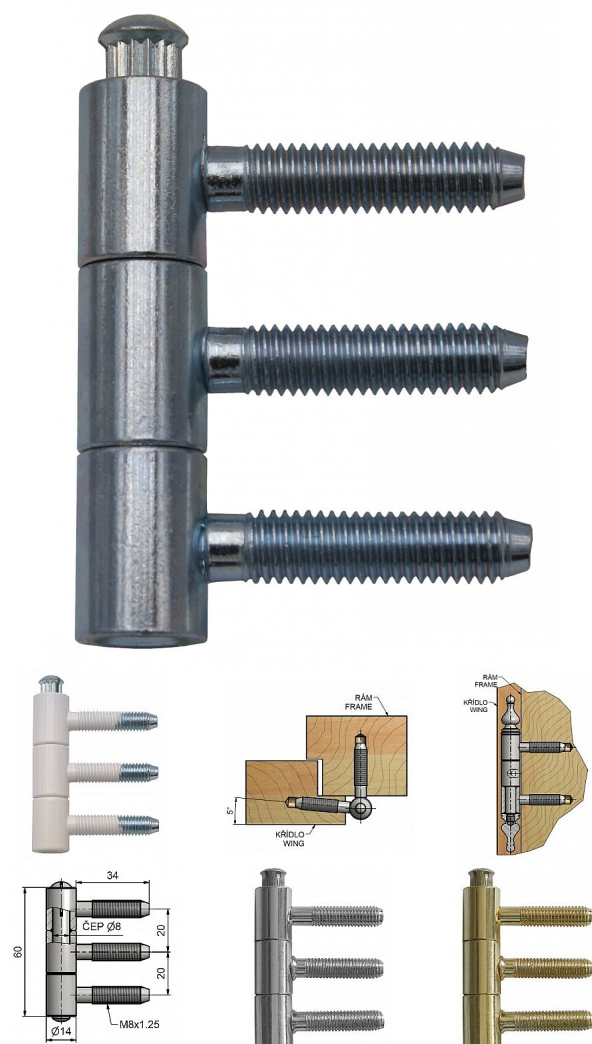

# Okenný záves trojdielny 14x60 M8/34.5 9633

» ZÁVESY, PÁNTY » OKENNÉ » Skrutkovacie

Kód produktu

MP05030-4210

Závěs ( pant ) slouží k otočnému spojení okenního křídla s rámem.

Dostupnosť na hlavnom sklade:

## Popis

Průměr pantu (vnější) 14 mm Únosnost / ks (v kg) 15.00 Typ závěsu Kompletní závěs Orientace dveří nebo okna Pro pravé i levé okno (rám) Ukončení výrobku Bez ozdoby Materiál výrobku (převažující) Ocel Uchycení závěsu K zašroubování Průměr závitu svorníku(ů) M8 Český výrobek Ano