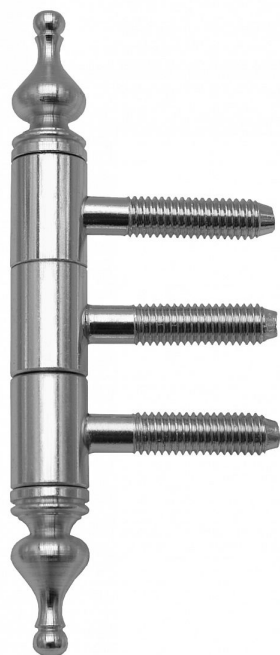

# Okenný záves trojdielny 14x60 UR50 M8x34.5 9757

» ZÁVESY, PÁNTY » OKENNÉ » Skrutkovacie

Kód produktu

MP05030-4260

Závěs slouží k otočnému spojení okenního křídla s dřevěným rámem. Díky ozdobnému ukončení čepu se výborně hodí do náročných interiérů i do historických budov.

## Popis

Průměr pantu (vnější) 14 mm Únosnost / ks (v kg)

15.00 Typ závěsu Kompletní závěs Orientace dveří nebo okna Pro pravé i levé okno (rám) Ukončení výrobku Ozdob.vyšší věžička s kuličkou (UR50)

Materiál výrobku (převažující) Ocel Uchycení závěsu

K zašroubování Průměr závitu svorníku(ů) M8 Český

výrobek Ano