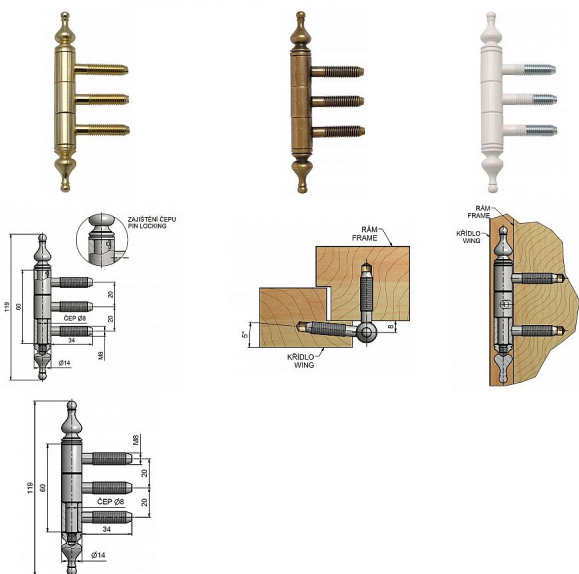

# Okenný záves trojdielny 14x60 UR50 M8x34.5 9757

» ZÁVESY, PÁNTY » OKENNÉ » Skrutkovacie

Kód produktu

MP05030-4260

Závěs slouží k otočnému spojení okenního křídla s dřevěným rámem. Díky ozdobnému ukončení čepu se výborně hodí do náročných interiérů i do historických budov.

## Popis

Průměr pantu (vnější) 14 mm Únosnost / ks (v kg)

15.00 Typ závěsu Kompletní závěs Orientace dveří nebo okna Pro pravé i levé okno (rám) Ukončení výrobku Ozdob.vyšší věžička s kuličkou (UR50)

Materiál výrobku (převažující) Ocel Uchycení závěsu

K zašroubování Průměr závitu svorníku(ů) M8 Český výrobek Ano