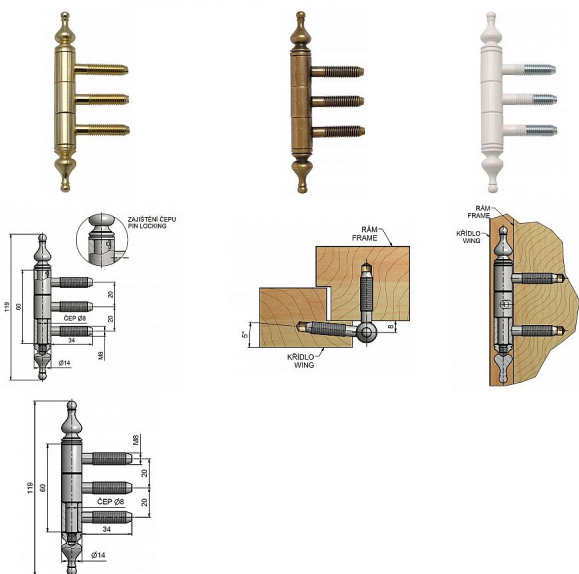

Okenný záves trojdielny 14x60 UR50 M8x34.5 9757

» ZÁVESY, PÁNTY » OKENNÉ » Skrutkovacie

Kód produktu

MP05030-4260

Závěs slouží k otočnému spojení okenního křídla s dřevěným rámem. Díky ozdobnému ukončení čepu se výborně hodí do náročných interiérů i do historických budov.

Dostupnosť na hlavnom sklade:

u dodávateľa

Dostupné množstvo u dodávateľa:

momentálne nedostupné

Popis

Průměr pantu (vnější) 14 mm Únosnost / ks (v kg)

15.00 Typ závěsu Kompletní závěs Orientace dveří nebo okna Pro pravé i levé okno (rám) Ukončení výrobku Ozdob.vyšší věžička s kuličkou (UR50)

Materiál výrobku (převažující) Ocel Uchycení závěsu

K zašroubování Průměr závitu svorníku(ů) M8 Český výrobek Ano