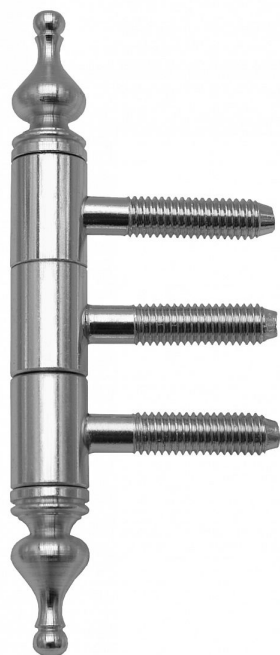

# Okenný záves trojdielny 14x60 UR50 M8x34.5 9757

» ZÁVESY, PÁNTY » OKENNÉ » Skrutkovacie

Kód produktu

MP05030-4260

Závěs slouží k otočnému spojení okenního křídla s dřevěným rámem. Díky ozdobnému ukončení čepu se výborně hodí do náročných interiérů i do historických budov.

## Popis

Průměr pantu (vnější) 14 mm Únosnost / ks (v kg)

15.00 Typ závěsu Kompletní závěs Orientace dveří nebo okna Pro pravé i levé okno (rám) Ukončení výrobku Ozdob.vyšší věžička s kuličkou (UR50)

Materiál výrobku (převažující) Ocel Uchycení závěsu

K zašroubování Průměr závitu svorníku(ů) M8 Český výrobek Ano