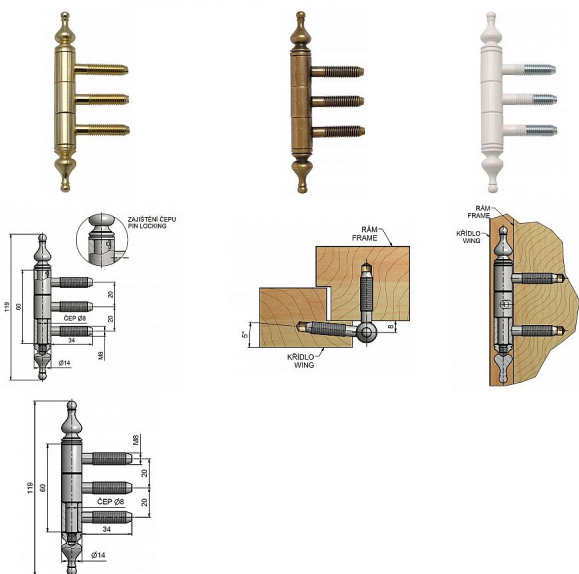

# Okenný záves trojdielny 14x60 UR50 M8x34.5 9757

» ZÁVESY, PÁNTY » OKENNÉ » Skrutkovacie

Kód produktu

MP05030-4260

Závěs slouží k otočnému spojení okenního křídla s dřevěným rámem. Díky ozdobnému ukončení čepu se výborně hodí do náročných interiérů i do historických budov.

## Popis

Průměr pantu (vnější) 14 mm Únosnost / ks (v kg)

15.00 Typ závěsu Kompletní závěs Orientace dveří nebo okna Pro pravé i levé okno (rám) Ukončení výrobku Ozdob.vyšší věžička s kuličkou (UR50)

Materiál výrobku (převažující) Ocel Uchycení závěsu

K zašroubování Průměr závitu svorníku(ů) M8 Český

výrobek Ano