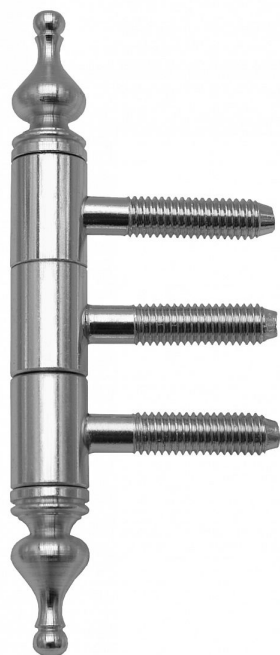

Okenný záves trojdielny 14x60 UR50 M8x34.5 9757

» ZÁVESY, PÁNTY » OKENNÉ » Skrutkovacie

Kód produktu

MP05030-4260

Závěs slouží k otočnému spojení okenního křídla s dřevěným rámem. Díky ozdobnému ukončení čepu se výborně hodí do náročných interiérů i do historických budov.

Dostupnosť na hlavnom sklade:

u dodávateľa

Dostupné množstvo u dodávateľa:

momentálne nedostupné

Popis

Průměr pantu (vnější) 14 mm Únosnost / ks (v kg)

15.00 Typ závěsu Kompletní závěs Orientace dveří nebo okna Pro pravé i levé okno (rám) Ukončení výrobku Ozdob.vyšší věžička s kuličkou (UR50)

Materiál výrobku (převažující) Ocel Uchycení závěsu

K zašroubování Průměr závitu svorníku(ů) M8 Český výrobek Ano