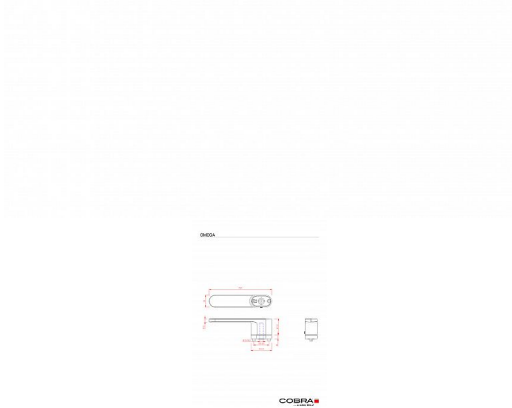

OMEGA-S rozetové kovanie čierne

» DVERNÉ KOVANIA » INTERIÉROVÉ » Rozetové hranaté

Dodávateľské číslo	C07806BC10
Značka	COBRA
Kód produktu	MP03608-2875

Oválná silueta našej kolekcie Omega prináša do vášho priestoru kouzelný vzhľad. Každý detail je pečlivo navrhnutý, aby dodal vašim dverám exkluzívny vzhľad. Omega je skutočným mistrovským dielom, ktoré spája dokonalosť dizajnu a funkčnosti. Jedná sa o prémiové rozetové dverné kovanie na skryté rozetě, kde krk kliky má rovnaký rozmer ako rozeta pod kliku. Táto unikátna konštrukcia prináša do vášho interiéru elegantný a harmonický prvok.

Vlastnosti produktu:

- Designové prémiové rozetové dverné kovanie
- Materiál: zamak
- Výstupky pre uchycenie: ANO
- Rozmery rozety: 52,4 x 30 mm
- Tloušťka rozety: 10 mm
- Typ rozety: skrytá rozeta
- Rozeta pod kliku: 52,5 x 40,2 mm
- Vratná pružina/mechanizmus: ANO
- Součástí balení spojovací materiál pro uchycení dverního kování
- Spojovací materiál pro tloušťku dveří 40-50 mm