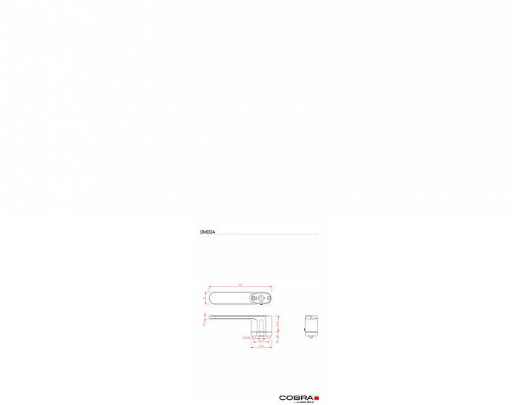

OMEGA-S rozetové kovanie čierne

» DVERNÉ KOVANIA » INTERIÉROVÉ » Rozetové hranaté

Dodávateľské číslo	C07806BC10
Značka	COBRA
Kód produktu	MP03608-2875

Oválna silueta našej kolekcie Omega prináša do vášho priestoru kouzelný vzhľad. Každý detail je pečlivo navrhnutý, aby dodal vašim dverím exkluzívny vzhľad. Omega je skutočným mistrovským dielom, ktoré spája dokonalosť dizajnu a funkčnosti. Jedná sa o prémiové rozetové dverňové kovanie na skrytú rozetu, kde krk kliky má rovnaký rozmer ako rozeta pod kliku. Táto unikátna konštrukcia prináša do vášho interiéru elegantný a harmonický prvok.

Vlastnosti produktu:

- Designové prémiové rozetové dverňové kovanie
- Materiál: zamek
- Výstupky pre uchycenie: ANO
- Rozmery rozety: 52,4 x 30 mm
- Tloušťka rozety: 10 mm
- Typ rozety: skrytá rozeta
- Rozeta pod kliku: 52,5 x 40,2 mm
- Vratná pružina/mechanizmus: ANO
- Součástí balení spojovací materiál pro uchycení dverňového kování
- Spojovací materiál pro tloušťku dveří 40-50 mm