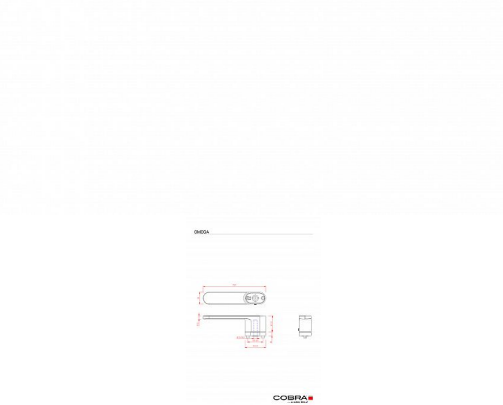

OMEGA-S rozetové kování čierne

» DVERNÉ KOVANIA » INTERIÉROVÉ » Rozetové hranaté

Dodávateľské číslo	C07806BC10
Značka	COBRA
Kód produktu	MP03608-2875

Oválná silueta našej kolekcie Omega prináša do vášho priestoru kouzelný vzhľad. Každý detail je pečlivo navrhnutý, aby dodal vašim dverám exkluzívny vzhľad. Omega je skutočným mistrovským dielom, ktoré spája dokonalosť dizajnu a funkčnosti. Jedná sa o prémiové rozetové dverné kovanie na skryté rozetě, kde krk kliky má rovnaký rozmer ako rozeta pod kliku. Táto unikátna konštrukcia prináša do vášho interiéru elegantný a harmonický prvok.

Vlastnosti produktu:

- Designové prémiové rozetové dverné kovanie
- Materiál: zamek
- Výstupky pre uchycenie: ANO
- Rozmery rozety: 52,4 x 30 mm
- Tloušťka rozety: 10 mm
- Typ rozety: skrytá rozeta
- Rozeta pod kliku: 52,5 x 40,2 mm
- Vratná pružina/mechanizmus: ANO
- Součástí balení spojovací materiál pro uchycení dverního kování
- Spojovací materiál pro tloušťku dveří 40-50 mm