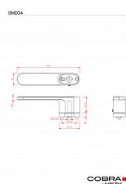

# OMEGA-S WC čierna

» DVERNÉ KOVANIA » INTERIÉROVÉ » Rozetové hranaté

Dodávateľské číslo	C07806BC30
EAN	8590370421533
Značka	COBRA
Kód produktu	03608-2885

Oválna silueta našej kolekcie Omega prináša do vášho priestoru kouzelný vzhľad. Každý detail je pečlivo navrhnutý, aby dodal vašim dverám exkluzívny vzhľad. Omega je skutočným mistrovským dielom, ktoré spája dokonalosť dizajnu a funkčnosti. Jedná sa o prémiové rozetové dverné kovánie na skryté rozetě, kde krk kliky má rovnaký rozměr ako rozeta pod kliku. Táto unikátna konštrukcia prináša do vášho interiéru elegantný a harmonický prvok.

Vlastnosti produktu:

- Designové prémiové rozetové dverné kovánie
  - Materiál: zamak
  - Výstupky pro uchycení: ANO
  - Rozměry rozety: 52,4 x 30 mm
  - Tloušťka rozety: 10 mm
  - Typ rozety: skrytá rozeta
  - Rozeta pod kliku: 52,5 x 40,2 mm
  - Vratná pružina/mechanismus: ANO
  - Součástí balení spojovací materiál pro uchycení dverního kování
  - Spojovací materiál pro tloušťku dveří 40-50 mm
- Montážní video: ANO