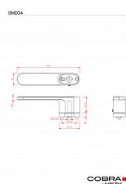

OMEGA-S WC čierna

» DVERNÉ KOVANIA » INTERIÉROVÉ » Rozetové hranaté

Dodávateľské číslo	C07806BC30
EAN	8590370421533
Značka	COBRA
Kód produktu	03608-2885

Oválna silueta našej kolekcie Omega prináša do vášho priestoru kouzelný vzhľad. Každý detail je pečlivo navrhnutý, aby dodal vašim dverám exkluzívny vzhľad. Omega je skutočným mistrovským dielom, ktoré spája dokonalosť dizajnu a funkčnosti. Jedná sa o prémiové rozetové dverné kovánie na skryté rozetě, kde krk kliky má rovnaký rozměr ako rozeta pod kliku. Táto unikátna konštrukcia prináša do vášho interiéru elegantný a harmonický prvok.

Vlastnosti produktu:

- Designové prémiové rozetové dverné kovánie
 - Materiál: zamak
 - Výstupky pro uchycení: ANO
 - Rozměry rozety: 52,4 x 30 mm
 - Tloušťka rozety: 10 mm
 - Typ rozety: skrytá rozeta
 - Rozeta pod kliku: 52,5 x 40,2 mm
 - Vratná pružina/mechanismus: ANO
 - Součástí balení spojovací materiál pro uchycení dverního kovánie
 - Spojovací materiál pro tloušťku dverí 40-50 mm
- Montážní video: ANO