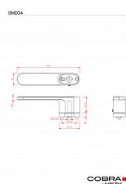

OMEGA-S WC čierna

» DVERNÉ KOVANIA » INTERIÉROVÉ » Rozetové hranaté

Dodávateľské číslo	C07806BC30
EAN	8590370421533
Značka	COBRA
Kód produktu	03608-2885

Oválna silueta našej kolekcie Omega prináša do vášho priestoru kouzelný vzhľad. Každý detail je pečlivo navrhnutý, aby dodal vašim dverám exkluzívny vzhľad. Omega je skutočným mistrovským dielom, ktoré spája dokonalosť dizajnu a funkčnosti. Jedná sa o prémiové rozetové dverné kovánie na skryté rozetě, kde krk kliky má rovnaký rozměr ako rozeta pod kliku. Táto unikátna konštrukcia prináša do vášho interiéru elegantný a harmonický prvok.

Vlastnosti produktu:

- Designové prémiové rozetové dverné kovánie
 - Materiál: zamak
 - Výstupky pro uchycení: ANO
 - Rozměry rozety: 52,4 x 30 mm
 - Tloušťka rozety: 10 mm
 - Typ rozety: skrytá rozeta
 - Rozeta pod kliku: 52,5 x 40,2 mm
 - Vratná pružina/mechanismus: ANO
 - Součástí balení spojovací materiál pro uchycení dverního kování
 - Spojovací materiál pro tloušťku dveří 40-50 mm
- Montážní video: ANO