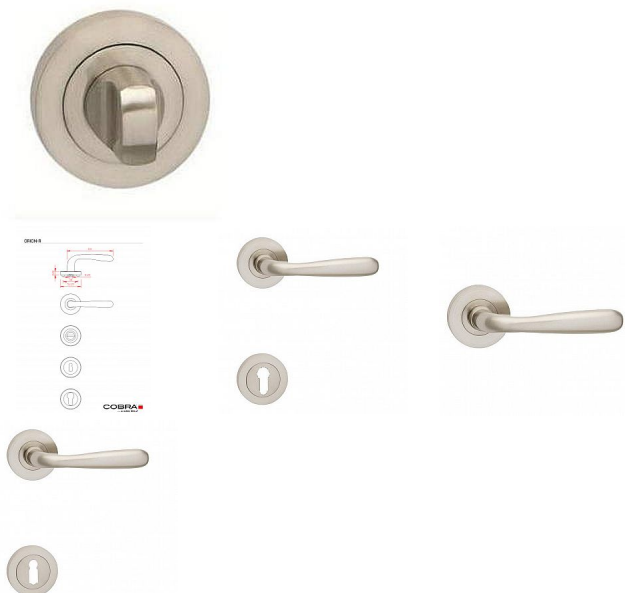

Dodávateľské číslo	C0162610
Značka	COBRA
Kód produktu	MP03608-7565

Model ORION-R zdařile kombinuje moderní rozetové řešení s klasickým přístupem k designu kliky. Rozšiřující se úchopová část odkazuje na nejtradičnější designy dveřních kování, přesto ve spojení s kulatými rozetami působí kování ORION svěže a moderně.

Dostupnosť na hlavnom sklade: u dodávateľa