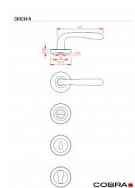

Parametry

Značka	COBRA