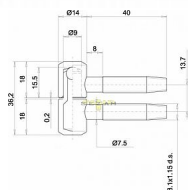

# OTLAV dverný záves 030

» ZÁVESY, PÁNTY » DVERNÉ » Skrutkovacie

Kód produktu

MP03610-0010

pant, různé barvy a velikosti

Dostupnosť na hlavnom sklade:

u dodávateľa

Dostupné množstvo u dodávateľa: