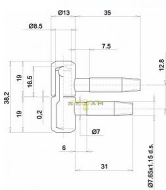

# OTLAV dverný záves 030

» ZÁVESY, PÁNTY » DVERNÉ » Skrutkovacie

Kód produktu

MP03610-0010

pant, různé barvy a velikosti

Dostupnosť na hlavnom sklade:

u dodávateľa

Dostupné množstvo u dodávateľa: