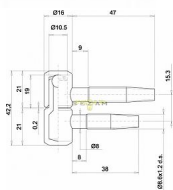

# OTLAV dverný záves 030

» ZÁVESY, PÁNTY » DVERNÉ » Skrutkovacie

Kód produktu

MP03610-0010

pant, různé barvy a velikosti

Dostupnosť na hlavnom sklade:

u dodávateľa

Dostupné množstvo u dodávateľa: