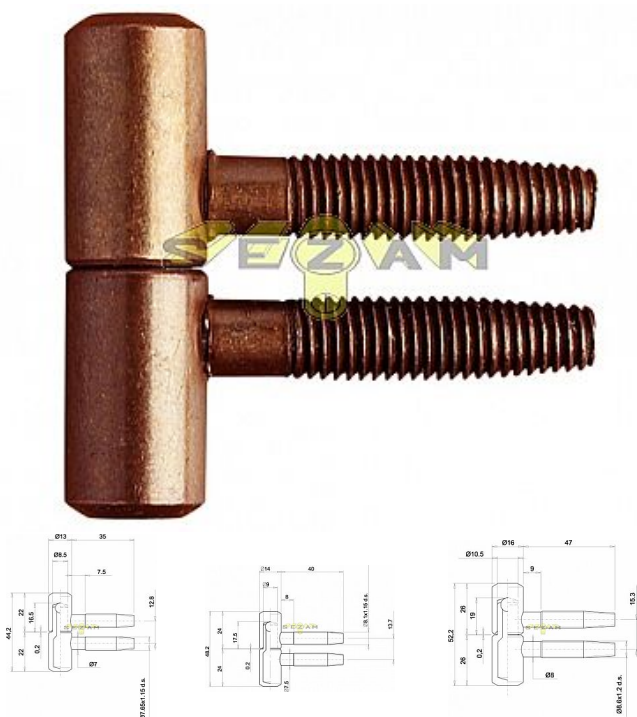

OTLAV dverný záves 055x16

» ZÁVESY, PÁNTY » DVERNÉ » Skrutkovacie

Kód produktu

MP03610-0040

pant, různé barvy a velikosti

Dostupnosť na hlavnom sklade:

u dodávateľa

Dostupné množstvo u dodávateľa: