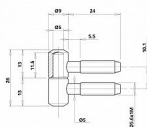

OTLAV nábytkový záves 530

» ZÁVESY, PÁNTY » NÁBYTKOVÉ

Kód produktu

MP03610-0880

Nábytkový záves OTLAV 530, průměr 9 mm, povrch mosaz.

Dostupnost na hlavním sklade:

u dodávatele

Dostupné množství u dodávatele:

momentálně nedostupné

Popis

záves pro nábytek Použití: dřevěný nábytek Hmotnost dveří: 10 kg Průměr: 9 mm Povrch: mosaz (MS)