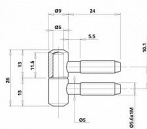

# OTLAV nábytkový záves 530

» ZÁVESY, PÁNTY » NÁBYTKOVÉ

Kód produktu

MP03610-0880

Nábytkový záves OTLAV 530, průměr 9 mm, povrch mosaz.

Dostupnost na hlavnom sklade:

skladom

Dostupné množstvo u dodávateľa:

## Popis

záves pro nábytek Použití: dřevěný nábytek Hmotnost dveří: 10 kg Průměr: 9 mm Povrch: mosaz (MS)