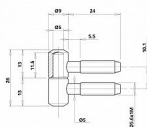

# OTLAV nábytkový záves 530

» ZÁVESY, PÁNTY » NÁBYTKOVÉ

Kód produktu

MP03610-0880

Nábytkový záves OTLAV 530, průměr 9 mm, povrch mosaz.

Dostupnost na hlavním sklade:

skladom

Dostupné množstvo u dodávateľa:

## Popis

záves pro nábytek Použití: dřevěný nábytek Hmotnost dveří: 10 kg Průměr: 9 mm Povrch: mosaz (MS)