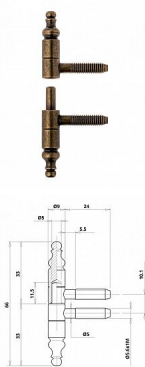

# OTLAV nábytkový záves 605

» ZÁVESY, PÁNTY » NÁBYTKOVÉ

Kód produktu

MP03610-0970

Nábytkový záves OTLAV 605, průměr 9 a 11 mm, různé povrchy.

Dostupnost na hlavním sklade:

u dodávatele

Dostupné množství u dodávatele:

## Popis

Popis Použití: dřevěný nábytek Hmotnost dveří: 11 kg

Průměr: 9 a 11 mm Vrchní díl (pro montáž do dvevního

křídla) a spodní díl (pro montáž do zárubně) Volitelné

Povrch: mosaz, bronz a speciální bronz Samostatné

horní a dolní díly nebo komplet (průměr 9 mm, speciální bronz)