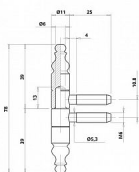

# OTLAV nábytkový záves 605

» ZÁVESY, PÁNTY » NÁBYTKOVÉ

Kód produktu

MP03610-0970

Nábytkový záves OTLAV 605, průměr 9 a 11 mm, různé povrchy.

Dostupnost na hlavním sklade:

u dodávatele

Dostupné množství u dodávatele:

## Popis

Popis Použití: dřevěný nábytek Hmotnost dveří: 11 kg

Průměr: 9 a 11 mm Vrchní díl (pro montáž do dvevního

křídla) a spodní díl (pro montáž do zárubně) Volitelné

Povrch: mosaz, bronz a speciální bronz Samostatné

horní a dolní díly nebo komplet (průměr 9 mm, speciální bronz)