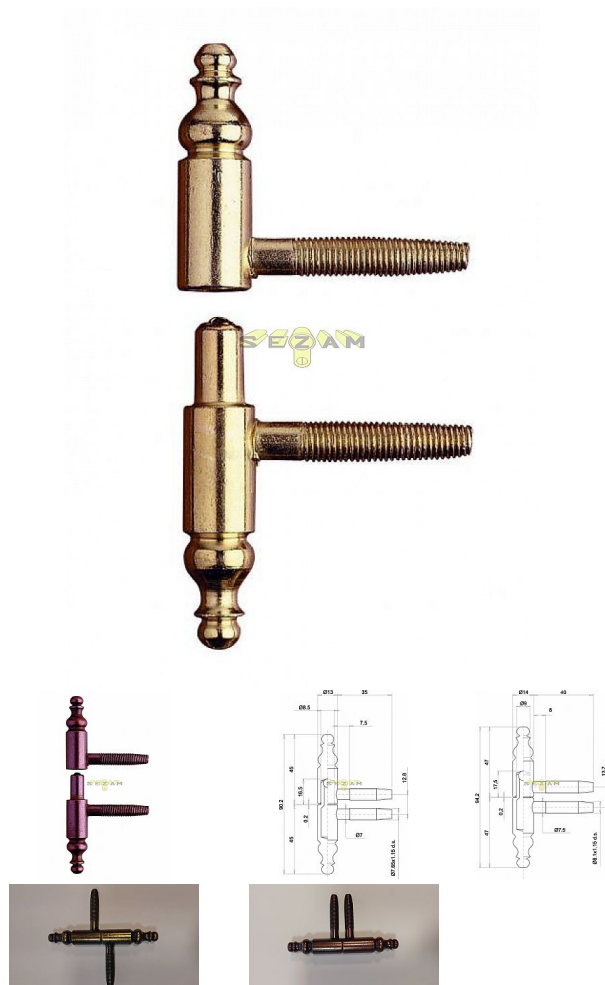

OTLAV okenný záves 190

» ZÁVESY, PÁNTY » OKENNÉ » Skrutkovacie

Kód produktu

MP03610-0380

BRONZ SPECIAL - do TMAVĚ zelena - NOVÁ POVRCHOVÁ ÚPRAVA, NEŽ BYLA DŘÍVE

BRONZ - DO STAROMĚDI /ČERVENA

Dostupnosť na hlavnom sklade:

viac ako 100 ks

Dostupné množstvo u dodávateľa:

momentálne nedostupné

Popis

Použití: dřevo Váha dveří: 40 kg (průměr 13 mm) / 60 kg (průměr 14 a 16 mm) Průměr: 13, 14 a 16 mm
Vrchní díl (pro montáž do dvevního křídla) a spodní díl (pro montáž do zárubně)