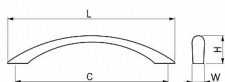

PALOMA 96 chrom/Mat

» PRE TRUHLÁROV » ÚCHYTKY, RUKOVĀTE, MUŠLE » ÚCHYTKY

kód	rozteč (C)	délka (L)	výška (H)	šířka (W)	povrch
063147	96	125	22	11	Cr-sat
063157	128	160	23	13	Cr-sat

Dodavatel'ské číslo	063147
EAN	8590531631474
Kód produktu	04100-1540
Balení	1 Ks

Jednodílná celokovová úchytka, ze slitiny zinku galvanicky pokovená,
balená včetně šroubků M4 pro uchycení.
Rozměry: r.96 d.125 š.12 v.23 mm

Dostupnost na hlavním sklade: u dodavatele
na cestě 1,00 ks
Dostupné množství u dodavatele: sklad dodavatele

Parametry

Farba	Satén chrom, F1 hliník
Rozteč	96