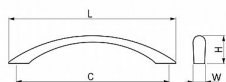

PALOMA 96 chróm

» PRE TRUHLÁROV » ÚCHYTKY, RUKOVÄTE, MUŠLE » ÚCHYTKY

kód	rozteč (C)	délka (L)	výška (H)	šířka (W)	povrch
063141	96	125	22	11	Cr
063151	128	160	23	13	Cr

Dodávateľské číslo	063141
EAN	8590531631412
Kód produktu	04100-1510
Balení	1 Ks

Jednodílná celokovová úchytka, ze slitiny zinku galvanicky pokovená,
balená včetně šroubků M4 pro uchycení.
Rozměry: r.96 d.125 š.12 v.23 mm

Dostupnosť na hlavnom sklade: u dodávateľa
Dostupné množstvo u dodávateľa: sklad dodávateľa

Parametry

Farba	Chrom/nikl
Rozteč	96