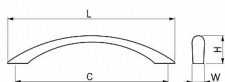

PALOMA 96 chróm

» PRE TRUHLÁROV » ÚCHYTKY, RUKOVÄTE, MUŠLE » ÚCHYTKY

kód	rozteč (C)	délka (L)	výška (H)	šířka (W)	povrch
063141	96	125	22	11	Cr
063151	128	160	23	13	Cr

Dodávateľské číslo	063141
EAN	8590531631412
Kód produktu	04100-1510
Balení	1 Ks

Jednodílná celokovová úchytka, ze slitiny zinku galvanicky pokovená,
balená včetně šroubků M4 pro uchycení.
Rozměry: r.96 d.125 š.12 v.23 mm

Dostupnosť na hlavnom sklade: u dodávateľa
Dostupné množstvo u dodávateľa: sklad dodávateľa

Parametry

Farba	Chrom/nikl
Rozteč	96