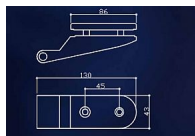

Pánty pre sklenené dvere série CORUNA 2500

» DVERNÉ KOVANIA » NA SKLO » Pánty

Značka	EUROLATON
Kód produktu	MP03780-0680

Pant pro skleněné dveře, v hliníkovém provedení.

Provedení:

Povrchová úprava F9 (jako nerez).

ES - materiál NEREZ

Pro sílu skla 8-10mm. Nosnost 45kg/pár

Dostupnosť na hlavnom sklade: u dodávateľa
Dostupné množstvo u dodávateľa: momentálne nedostupné

Parametry

Značka	EUROLATON