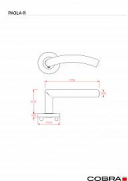

PAOLA-R III vložka IN

» DVERNÉ KOVANIA » INTERIÉROVÉ » Rozetové okrúhle

Dodávateľské číslo	B0141E20
EAN	8590370978150
Značka	COBRA
Kód produktu	03608-5790

Vlastnosti produktu:

Interiérové kování

Materiál: nerez

Typ rozet: narážecí

Výstupky pro uchycení: ANO

Rozměry rozety: 55 mm

Tloušťka rozety: 9 mm

Vratná pružina/mechanismus: ANO

Součástí balení spojovací materiál pro uchycení dveřního kování

Spojovací materiál pro tloušťku dveří 40-50 mm