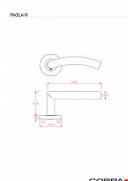

PAOLA-R III vložka IN

» DVERNÉ KOVANIA » INTERIÉROVÉ » Rozetové okrúhle

| | |
|--------------------|---------------|
| Dodávateľské číslo | B0141E20 |
| EAN | 8590370978150 |
| Značka | COBRA |
| Kód produktu | 03608-5790 |

Vlastnosti produktu:

Interiérové kování

Materiál: nerez

Typ rozet: narážecí

Výstupky pro uchycení: ANO

Rozměry rozety: 55 mm

Tloušťka rozety: 9 mm

Vratná pružina/mechanismus: ANO