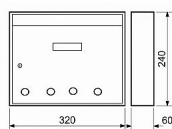

PAVEL s otvorní antracit poštová schránka

» DOM, STAVBA, ZÁHRADA » POŠTOVNÉ SCHRÁNKY » Ocelové

Dodavateľské číslo	040540
EAN	8590531405402
Kód produktu	04081-1014
Balení	1 Ks

Rozměry š. 320 x v. 240 x hl. 60mm