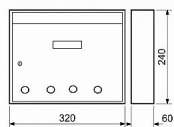

PAVEL s otvorní antracit poštová schránka

» DOM, STAVBA, ZÁHRADA » POŠTOVNÉ SCHRÁNKY » Ocelové

Dodavateľské číslo	040540
EAN	8590531405402
Kód produktu	04081-1014
Balení	1 Ks

Rozměry š. 320 x v. 240 x hl. 60mm