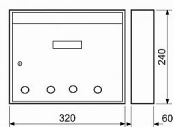

PAVEL s otvory biela poštová schránka

» DOM, STAVBA, ZÁHRADA » POŠTOVNÉ SCHRÁNKY » Oceľové

Dodávateľské číslo 040537

Kód produktu 04081-1013

Balení 1 Ks

Rozměry š. 320 x v. 240 x hl. 60mm

Dostupnosť na hlavnom sklade: u dodávateľa