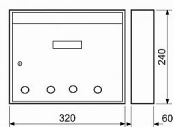

PAVEL s otvory biela poštová schránka

» DOM, STAVBA, ZÁHRADA » POŠTOVNÉ SCHRÁNKY » Oceľové

Dodávateľské číslo	040537
Kód produktu	04081-1013
Balení	1 Ks

Rozměry š. 320 x v. 240 x hl. 60mm

Dostupnosť na hlavnom sklade: u dodávateľa
Dostupné množstvo u dodávateľa: sklad dodávateľa