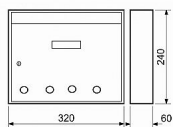

# PAVEL s otvory biela poštová schránka

» DOM, STAVBA, ZÁHRADA » POŠTOVNÉ SCHRÁNKY » Oceľové

Dodávateľské číslo 040537

Kód produktu 04081-1013

Balení 1 Ks

Rozměry š. 320 x v. 240 x hl. 60mm

Dostupnosť na hlavnom sklade: u dodávateľa  
Dostupné množstvo u dodávateľa: sklad dodávateľa