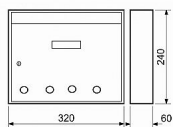

# PAVEL s otvory hnědá poštová schránka

» DOM, STAVBA, ZÁHRADA » POŠTOVNÉ SCHRÁNKY » Ocelové

Dodavatel'ské číslo	040538
EAN	8590531405389
Kód produktu	04081-1011
Balení	1 Ks

Rozměry š. 320 x v. 240 x hl. 60mm