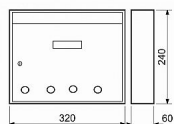

PAVEL s otvory hnedá poštová schránka

» DOM, STAVBA, ZÁHRADA » POŠTOVNÉ SCHRÁNKY » Ocel'ové

Dodávateľské číslo	040538
EAN	8590531405389
Kód produktu	04081-1011
Balení	1 Ks

Rozměry š. 320 x v. 240 x hl. 60mm