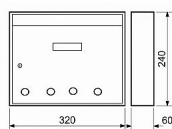

PAVEL s otvory šedá poštová schránka

» DOM, STAVBA, ZÁHRADA » POŠTOVNÉ SCHRÁNKY » Ocel'ové

Dodavateľské číslo	040539
EAN	8590531405396
Kód produktu	04081-1012
Balení	1 Ks

Rozměry š. 320 x v. 240 x hl. 60mm