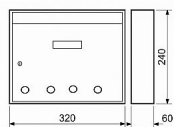

PAVEL s otvory šedá poštová schránka

» DOM, STAVBA, ZÁHRADA » POŠTOVNÉ SCHRÁNKY » Ocel'ové

Dodavateľské číslo	040539
EAN	8590531405396
Kód produktu	04081-1012
Balení	1 Ks

Rozměry š. 320 x v. 240 x hl. 60mm