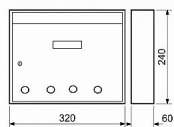

PAVEL s otvory šedá poštová schránka

» DOM, STAVBA, ZÁHRADA » POŠTOVNÉ SCHRÁNKY » Ocel'ové

Dodávateľské číslo	040539
EAN	8590531405396
Kód produktu	04081-1012
Balení	1 Ks

Rozměry š. 320 x v. 240 x hl. 60mm