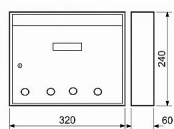

# PAVEL s otvory šedá poštová schránka

» DOM, STAVBA, ZÁHRADA » POŠTOVNÉ SCHRÁNKY » Ocel'ové

Dodavateľské číslo	040539
EAN	8590531405396
Kód produktu	04081-1012
Balení	1 Ks

Rozměry š. 320 x v. 240 x hl. 60mm