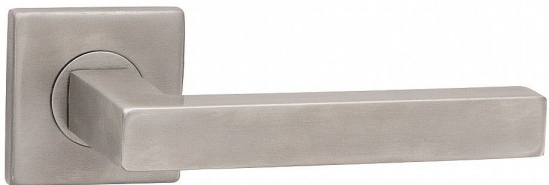

# PAVLA-S III WC VN

» DVERNÉ KOVANIA » INTERIÉROVÉ » Rozetové okrúhle

Dodávateľské číslo	B05510HE30
EAN	8590370400750
Značka	COBRA
Kód produktu	03608-5940

rozetové nerezové kování

Dostupnosť na hlavnom sklade: u dodávateľa

## Parametry

Značka	COBRA
Farba	Nerez mat, F9 imitace nerez