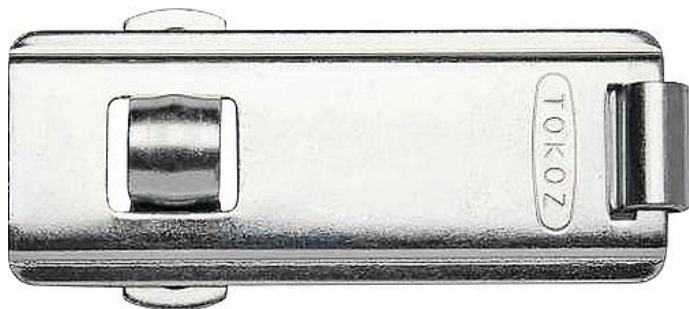

# Petlice P 90/I/110

» ZABEZPEČENIE » ZÁVORY, PETLICE, REŤAZE

Dodávateľské číslo	52421
EAN	8590714524210
Značka	TOKOZ
Kód produktu	07000-1820
Balení	10 Ks

- jednokloubová petlice z galvanicky pokovené oceli
- vysoká bezpečnosť je zajištená díky nerozebíratelnému kloubu
- šířka petlice 28 mm, celková délka petlice 72 mm, délka petlice k oku 49 mm