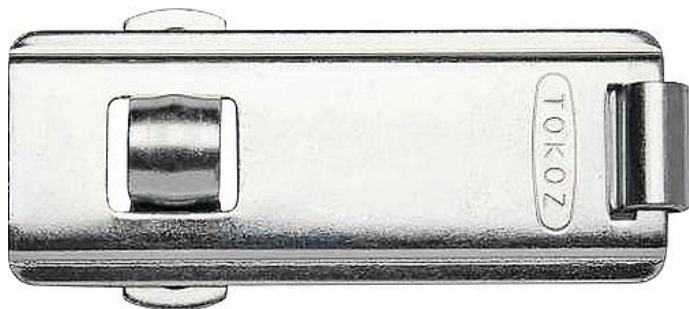

Petlice P 90/I/110

» ZABEZPEČENIE » ZÁVORY, PETLICE, REŤAZE

Dodávateľské číslo	52421
EAN	8590714524210
Značka	TOKOZ
Kód produktu	07000-1820
Balení	10 Ks

- jednoklbová petlice z galvanicky pokovené oceli
- vysoká bezpečnosť je zajištená díky nerozebíratelnému kloubu
- šířka petlice 28 mm, celková délka petlice 72 mm, délka petlice k oku 49 mm