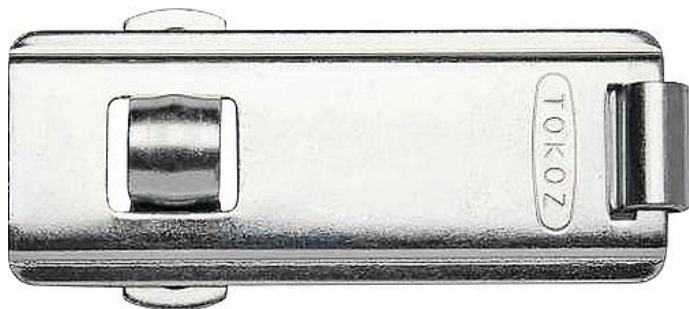

Petlice P 90/I/110

» ZABEZPEČENIE » ZÁVORY, PETLICE, REŤAZE

Dodávateľské číslo	52421
EAN	8590714524210
Značka	TOKOZ
Kód produktu	07000-1820
Balení	10 Ks

- jednokloubová petlice z galvanicky pokovené oceli
- vysoká bezpečnosť je zajištená díky nerozebíratelnému kloubu
- šířka petlice 28 mm, celková délka petlice 72 mm, délka petlice k oku 49 mm