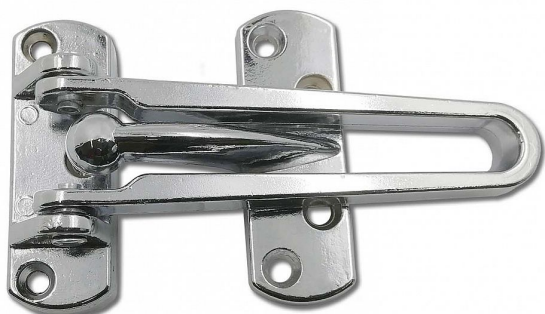

# Petlice páka Chrom

» ZABEZPEČENIE » ZÁVORY, PETLICE, REŤAZE

Dodávateľské číslo	009505
EAN	8590531095054
Kód produktu	04053-0830
Balení	1 Ks

alternativa k pojistnému reťízku na dvere a zárubňe

Dostupnosť na hlavnom sklade: u dodávateľa  
Dostupné množstvo u dodávateľa: sklad dodávateľa