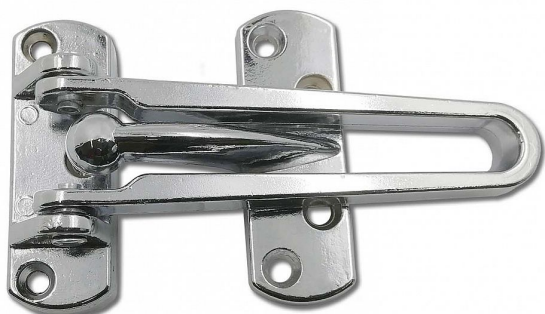

Petlice páka Chrom

» ZABEZPEČENIE » ZÁVORY, PETLICE, REŤAZE

Dodávateľské číslo	009505
EAN	8590531095054
Kód produktu	04053-0830
Balení	1 Ks

alternativa k pojistnému řetízku na dveře a zárubně

Dostupnosť na hlavnom sklade: u dodávateľa
Dostupné množstvo u dodávateľa: sklad dodávateľa