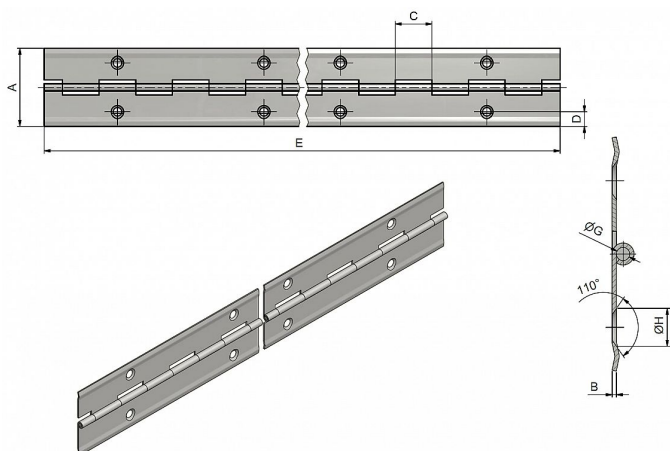

Pianový záves

» ZÁVESY, PÁNTY » NÁBYTKOVÉ

Kód produktu

MP05030-3940

Délku je možno upraviť dle vlastního uvážení rozstříhem.
Závěs je vhodný k přišroubování na nábytek, skříňky, ...

Dostupnosť na hlavnom sklade:

viac ako 100 ks

Dostupné množstvo u dodávateľa:

momentálne nedostupné

Popis

Katalogové číslo 7202, 7200 Materiál výrobku (převažující) Ocel K přišroub.doporučujeme Vrutky \varnothing 2,5 mm minimální délky 16 mm Český výrobek Ano Otevřená šíře závěsu A (mm) 32 Délka závěsu E (mm) 900 Tloušťka pásky B (mm) 0,6 Rozteč otvorů F (mm) 70 Průměr čepu G (mm) 1,8 Vzdálenost otvoru D (mm) 6 Délka kloubku C (mm) 17,5 Katalogové číslo 7206, 7204 Materiál výrobku (převažující) Ocel K přišroub.doporučujeme Vrutky \varnothing 2,5 mm minimální délky 16 mm Český výrobek Ano Otevřená šíře závěsu A (mm) 40 Délka závěsu E (mm) 900 Tloušťka pásky B (mm) 0,6 Rozteč otvorů F (mm) 70 Průměr čepu G (mm) 1,8 Vzdálenost otvoru D (mm) 8 Délka kloubku C (mm) 17,5