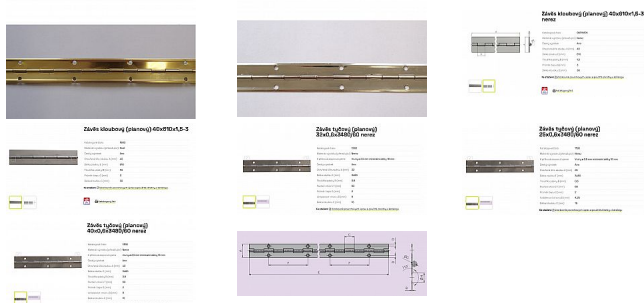

# Pianový záves

» ZÁVESY, PÁNTY » NÁBYTKOVÉ

Kód produktu

MP05030-3940

Délku je možno upraviť dle vlastního uvážení rozstříhem.  
Závěs je vhodný k přišroubování na nábytek, skříňky, ...

Dostupnost na hlavním sklade:

## Popis

Katalogové číslo 7202, 7200 Materiál výrobku (převažující) Ocel K přišroub.doporučujeme Vrutý  $\varnothing$  2,5 mm minimální délky 16 mm Český výrobek Ano Otevřená šíře závěsu A (mm) 32 Délka závěsu E (mm) 900 Tloušťka pásky B (mm) 0,6 Rozteč otvorů F (mm) 70 Průměr čepu G (mm) 1,8 Vzdálenost otvoru D (mm) 6 Délka kloubku C (mm) 17,5 Katalogové číslo 7206, 7204 Materiál výrobku (převažující) Ocel K přišroub.doporučujeme Vrutý  $\varnothing$  2,5 mm minimální délky 16 mm Český výrobek Ano Otevřená šíře závěsu A (mm) 40 Délka závěsu E (mm) 900 Tloušťka pásky B (mm) 0,6 Rozteč otvorů F (mm) 70 Průměr čepu G (mm) 1,8 Vzdálenost otvoru D (mm) 8 Délka kloubku C (mm) 17,5