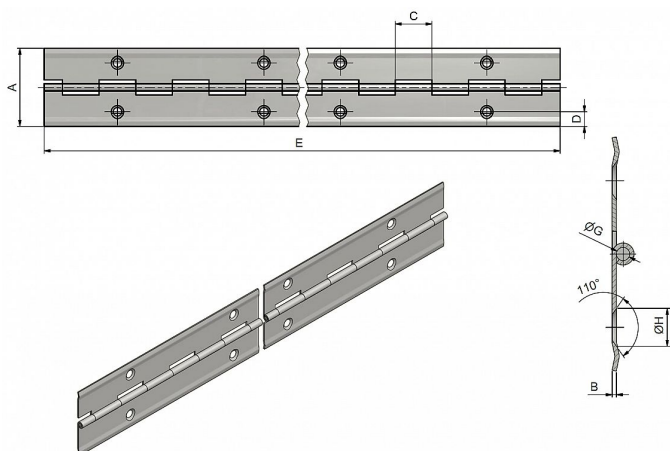

# Pianový záves

» ZÁVESY, PÁNTY » NÁBYTKOVÉ

Kód produktu

MP05030-3940

Délku je možno upraviť dle vlastního uvážení rozstříhem.  
Závěs je vhodný k přišroubování na nábytek, skříňky, ...

Dostupnost na hlavním sklade:

## Popis

Katalogové číslo 7202, 7200 Materiál výrobku (převažující) Ocel K přišroub.doporučujeme Vrutý  $\varnothing$  2,5 mm minimální délky 16 mm Český výrobek Ano Otevřená šíře závěsu A (mm) 32 Délka závěsu E (mm) 900 Tloušťka pásky B (mm) 0,6 Rozteč otvorů F (mm) 70 Průměr čepu G (mm) 1,8 Vzdálenost otvoru D (mm) 6 Délka kloubku C (mm) 17,5 Katalogové číslo 7206, 7204 Materiál výrobku (převažující) Ocel K přišroub.doporučujeme Vrutý  $\varnothing$  2,5 mm minimální délky 16 mm Český výrobek Ano Otevřená šíře závěsu A (mm) 40 Délka závěsu E (mm) 900 Tloušťka pásky B (mm) 0,6 Rozteč otvorů F (mm) 70 Průměr čepu G (mm) 1,8 Vzdálenost otvoru D (mm) 8 Délka kloubku C (mm) 17,5