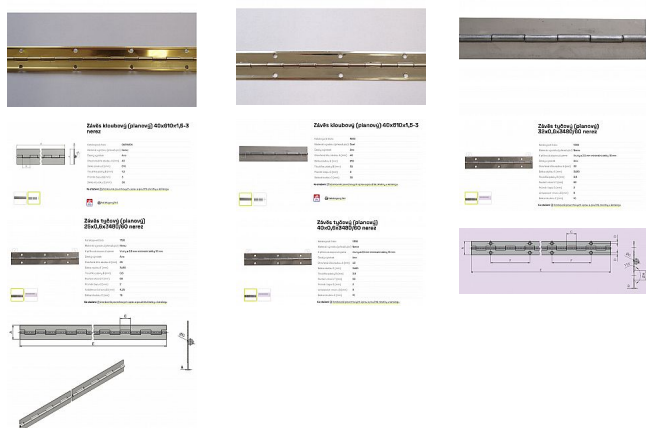

Pianový záves

» ZÁVESY, PÁNTY » NÁBYTKOVÉ

Kód produktu

MP05030-3940

Délku je možno upraviť dle vlastního uvážení rozstříhem.
Závěs je vhodný k přišroubování na nábytek, skříňky, ...

Dostupnosť na hlavnom sklade:

viac ako 100 ks

Dostupné množstvo u dodávateľa:

momentálne nedostupné

Popis

Katalogové číslo 7202, 7200 Materiál výrobku (převažující) Ocel K přišroub.doporučujeme Vrutky \varnothing 2,5 mm minimální délky 16 mm Český výrobek Ano Otevřená šíře závěsu A (mm) 32 Délka závěsu E (mm) 900 Tloušťka pásky B (mm) 0,6 Rozteč otvorů F (mm) 70 Průměr čepu G (mm) 1,8 Vzdálenost otvoru D (mm) 6 Délka kloubku C (mm) 17,5 Katalogové číslo 7206, 7204 Materiál výrobku (převažující) Ocel K přišroub.doporučujeme Vrutky \varnothing 2,5 mm minimální délky 16 mm Český výrobek Ano Otevřená šíře závěsu A (mm) 40 Délka závěsu E (mm) 900 Tloušťka pásky B (mm) 0,6 Rozteč otvorů F (mm) 70 Průměr čepu G (mm) 1,8 Vzdálenost otvoru D (mm) 8 Délka kloubku C (mm) 17,5