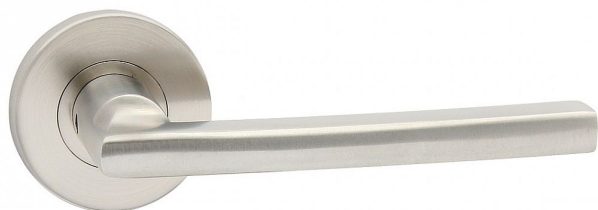

PLAZA-R III rozetové kování ECONOMY nerez IN

» DVERNÉ KOVANIA » INTERIÉROVÉ » Rozetové okrúhle

Dodávateľské číslo	B0971E10
Značka	COBRA
Kód produktu	MP03608-5970

Objevte jednoduchý a funkční design s naším nerezovým interiérovým kovááním PLAZA III na narážecí rozetě. Perfektně zpracované a vyrobené z kvalitního nerezového materiálu, naše kováání PLAZA III přináší nejen výrazný vzhled, ale také dlouhou životnost. S využitím systému narážecích rozet, nabízíme snadnou instalaci a pohodlné používání.

Vlastnosti produktu:

Interiérové kováání

Materiál: nerez

Typ rozet: narážecí

Výstupky pro uchycení: ANO

Rozměry rozety: 55 mm

Tloušťka rozety: 9 mm

Vratná pružina/mechanismus: ANO