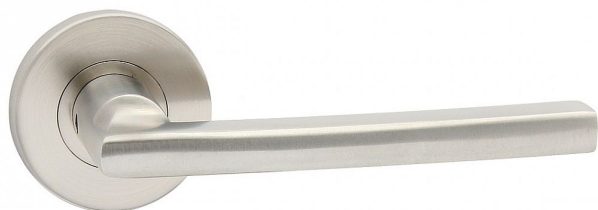

PLAZA-R III vložka IN

» DVERNÉ KOVANIA » INTERIÉROVÉ » Rozetové okrúhle

| | |
|--------------------|---------------|
| Dodávateľské číslo | B0971E20 |
| EAN | 8590370416843 |
| Značka | COBRA |
| Kód produktu | 03608-5975 |

Objevte jednoduchý a funkční design s naším nerezovým interiérovým kováním PLAZA III na narážecí rozetě. Perfektně zpracované a vyrobené z kvalitního nerezového materiálu, naše kování PLAZA III přináší nejen výrazný vzhled, ale také dlouhou životnost. S využitím systému narážecích rozet, nabízíme snadnou instalaci a pohodlné používání.

Vlastnosti produktu:

Interiérové kování

Materiál: nerez

Typ rozet: narážecí

Výstupky pro uchycení: ANO

Rozměry rozety: 55 mm

Tloušťka rozety: 9 mm

Vratná pružina/mechanismus: ANO