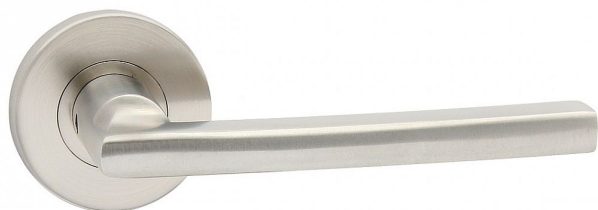

PLAZA-R III vložka IN

» DVERNÉ KOVANIA » INTERIÉROVÉ » Rozetové okrúhle

Dodávateľské číslo	B0971E20
EAN	8590370416843
Značka	COBRA
Kód produktu	03608-5975

Objevte jednoduchý a funkční design s naším nerezovým interiérovým kováním PLAZA III na narážecí rozetě. Perfektně zpracované a vyrobené z kvalitního nerezového materiálu, naše kování PLAZA III přináší nejen výrazný vzhled, ale také dlouhou životnost. S využitím systému narážecích rozet, nabízíme snadnou instalaci a pohodlné používání.

Vlastnosti produktu:

Interiérové kování

Materiál: nerez

Typ rozet: narážecí

Výstupky pro uchycení: ANO

Rozměry rozety: 55 mm

Tloušťka rozety: 9 mm

Vratná pružina/mechanismus: ANO

Značka	COBRA
Farba	Nerez mat, F9 imitace nerez