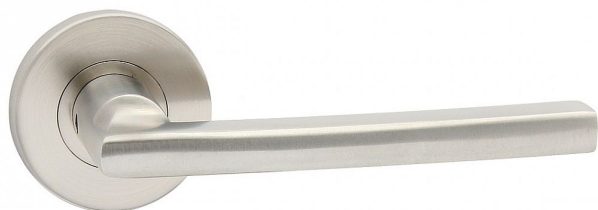

PLAZA-R III WC VN

» DVERNÉ KOVANIA » INTERIÉROVÉ » Rozetové okrúhle

Dodávateľské číslo	B0971E30
EAN	8590370416850
Značka	COBRA
Kód produktu	03608-5980

Objevte jednoduchý a funkční design s naším nerezovým interiérovým kováním PLAZA III na narážecí rozetě. Perfektně zpracované a vyrobené z kvalitního nerezového materiálu, naše kování PLAZA III přináší nejen výrazný vzhled, ale také dlouhou životnost. S využitím systému narážecích rozet, nabízíme snadnou instalaci a pohodlné používání.

Vlastnosti produktu:

Interiérové kování

Materiál: nerez

Typ rozet: narážecí

Výstupky pro uchycení: ANO

Rozměry rozety: 55 mm

Tloušťka rozety: 9 mm

Vratná pružina/mechanismus: ANO

Značka	COBRA
Farba	Nerez mat, F9 imitace nerez