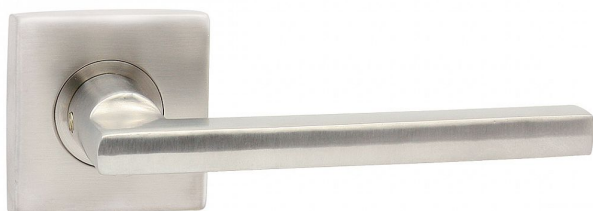

PLAZA-S III WC IN

» DVERNÉ KOVANIA » INTERIÉROVÉ » Rozetové okrúhle

Dodávateľské číslo	B0971HE30
EAN	8590370416928
Značka	COBRA
Kód produktu	03608-5995

Objevte jednoduchý a funkční design s naším nerezovým interiérovým kováním PLAZA III na narážecí rozetě. Perfektně zpracované a vyrobené z kvalitního nerezového materiálu, naše kování PLAZA III přináší nejen výrazný vzhled, ale také dlouhou životnost. S využitím systému narážecích rozet, nabízíme snadnou instalaci a pohodlné používání.

Vlastnosti produktu:

Interiérové kování

Materiál: nerez

Typ rozet: narážecí

Výstupky pro uchycení: ANO

Rozměry rozety: 55x55 mm

Tloušťka rozety: 9 mm

Vratná pružina/mechanismus: ANO

Značka	COBRA
Farba	Nerez mat, F9 imitace nerez