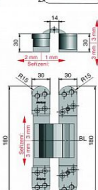

Plech k skrytému závěsu DX

» ZÁVESY, PÁNTY » MONTÁŽNE PRVKY

Kód produktu

MP05032-0780

Plech slouží k uchycení v obložkové zárubni skrytého závěsu DX-38, 61, 101

Dostupnost na hlavním sklade:

u dodávatele

Dostupné množství u dodávatele:

momentálně nedostupné

Stanovení výšky pro výběr kotvického plechu

Popis

RŮZNÉ TLOUŠŤKY