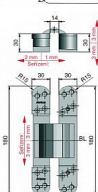

# Plech k skrytému závěsu DX

» ZÁVESY, PÁNTY » MONTÁŽNE PRVKY

Kód produktu

MP05032-0780

Plech slouží k uchycení v obložkové zárubni skrytého závěsu DX-38, 61, 101

Dostupnost na hlavním sklade:

u dodávatele

Dostupné množství u dodávatele:

momentálně nedostupné

Stanovení výšky pro výběr kotvického plechu

## Popis

RŮZNÉ TLOUŠŤKY