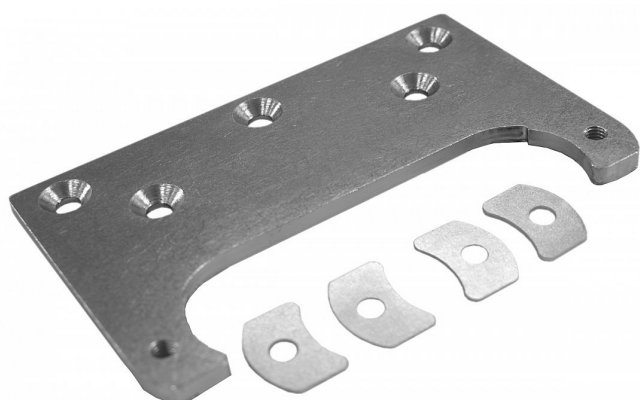

# Plech pre skryté pánty ESPRIT

» ZÁVESY, PÁNTY » MONTÁŽNE PRVKY

Kód produktu

MP05032-0850

Plech slouží k uchycení v obložkové zárubni skrytého závěsu TKZ ESPRIT.

Dostupnost na hlavním sklade:

u dodávatele

Dostupné množství u dodávatele:

## Popis

Plech TKZ Esprit 0 mm - 9837 Plech TKZ Esprit 2 mm - 9844 Plech TKZ Esprit 4 mm - 9838 Plech TKZ Esprit 6 mm - 9836 Plech TKZ Esprit 9 mm - 9839