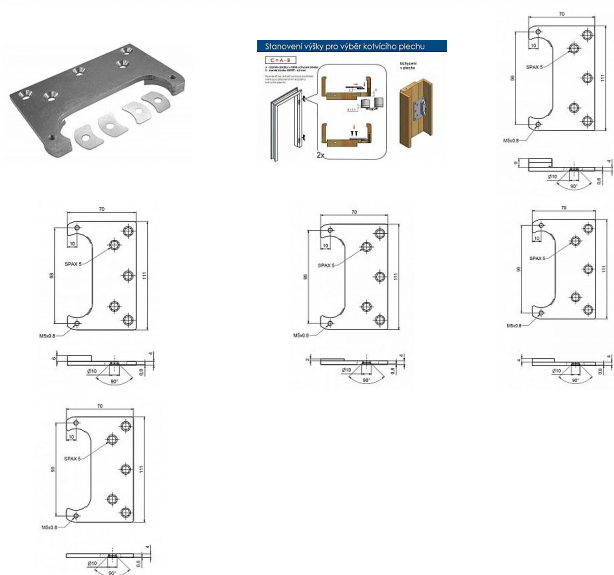

Plech pre skryté pánty ESPRIT

» ZÁVESY, PÁNTY » MONTÁŽNE PRVKY

Kód produktu

MP05032-0850

Plech slouží k uchycení v obložkové zárubni skrytého závěsu TKZ ESPRIT.

Dostupnost na hlavním sklade:

u dodávatele

Dostupné množství u dodávatele:

momentálně nedostupné

Popis

Plech TKZ Esprit 0 mm - 9837 Plech TKZ Esprit 2 mm - 9844 Plech TKZ Esprit 4 mm - 9838 Plech TKZ Esprit 6 mm - 9836 Plech TKZ Esprit 9 mm - 9839