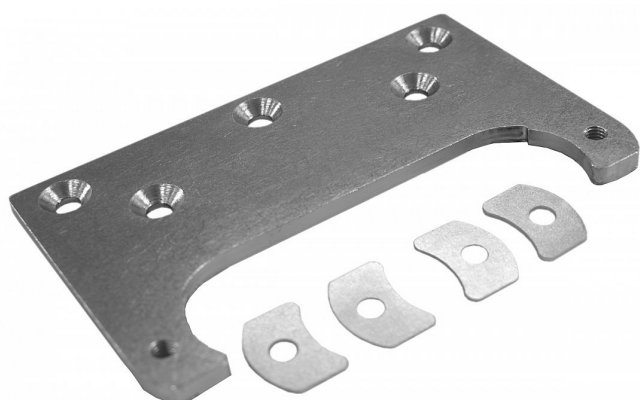

Plech pre skryté pánty ESPRIT

» ZÁVESY, PÁNTY » MONTÁŽNE PRVKY

Kód produktu

MP05032-0850

Plech slouží k uchycení v obložkové zárubni skrytého závěsu TKZ ESPRIT.

Dostupnost na hlavním sklade:

u dodávatele

Dostupné množství u dodávatele:

momentálně nedostupné

Popis

Plech TKZ Esprit 0 mm - 9837 Plech TKZ Esprit 2 mm - 9844 Plech TKZ Esprit 4 mm - 9838 Plech TKZ Esprit 6 mm - 9836 Plech TKZ Esprit 9 mm - 9839