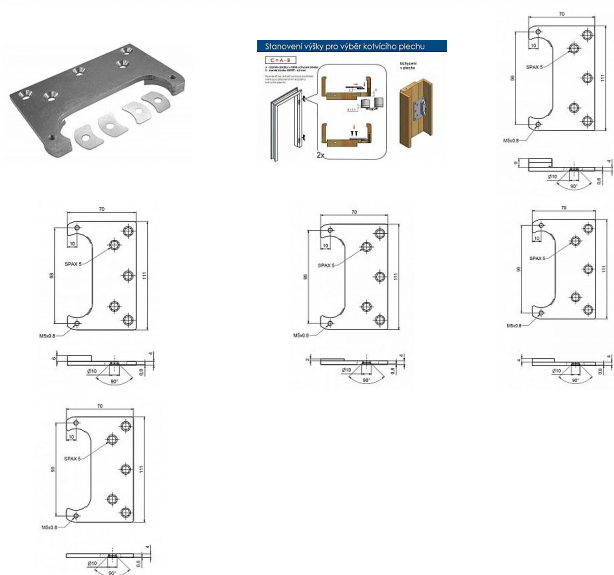

Popis

Plech TKZ Esprit 0 mm - 9837 Plech TKZ Esprit 2 mm - 9844 Plech TKZ Esprit 4 mm - 9838 Plech TKZ Esprit 6 mm - 9836 Plech TKZ Esprit 9 mm - 9839