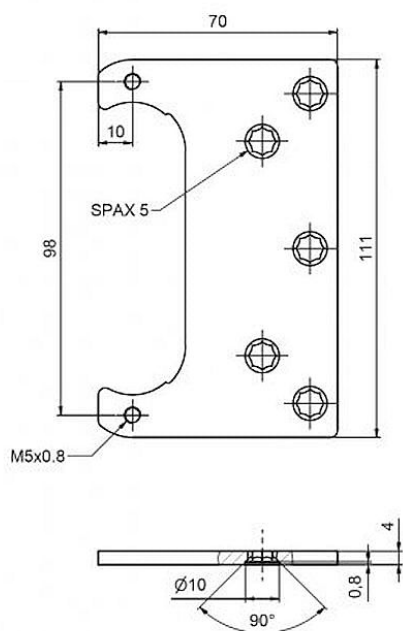

Plech TKZ ESPRIT 0mm 9837

» ZÁVESY, PÁNTY » MONTÁŽNE PRVKY

Dodávateľské číslo	98370530
Kód produktu	05032-0846
Balení	1 Ks

Plech slouží k uchycení v obložkové zárubni skrytého závěsu TKZ ESPRIT.

Dostupnosť na hlavnom sklade: u dodávateľa
Dostupné množstvo u dodávateľa: sklad dodávateľa

Popis

Plech TKZ Esprit 0 mm - 9837 Plech TKZ Esprit 2 mm
- 9844 Plech TKZ Esprit 4 mm - 9838 Plech TKZ
Esprit 6 mm - 9836 Plech TKZ Esprit 9 mm - 9839