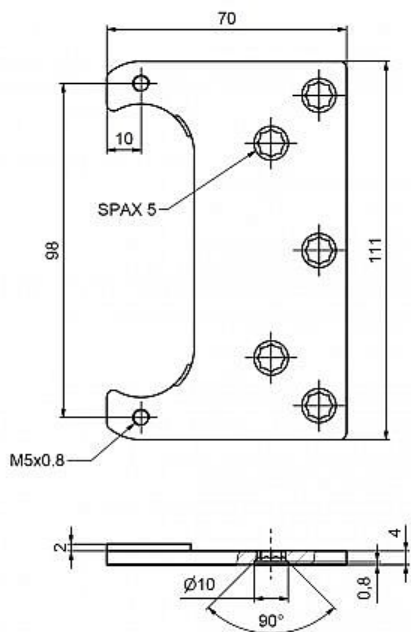

Plech TKZ ESPRIT 2mm 9844

» ZÁVESY, PÁNTY » MONTÁŽNĚ PRVKY

Dodávateľské číslo	9844530
Kód produktu	05032-0847
Balení	1 Ks

Plech slouží k uchycení v obložkové zárubni skrytého závěsu TKZ ESPRIT.

Dostupnosť na hlavnom sklade: u dodávateľa
Dostupné množstvo u dodávateľa: sklad dodávateľa

Popis

Plech TKZ Esprit 0 mm - 9837 Plech TKZ Esprit 2 mm
- 9844 Plech TKZ Esprit 4 mm - 9838 Plech TKZ
Esprit 6 mm - 9836 Plech TKZ Esprit 9 mm - 9839