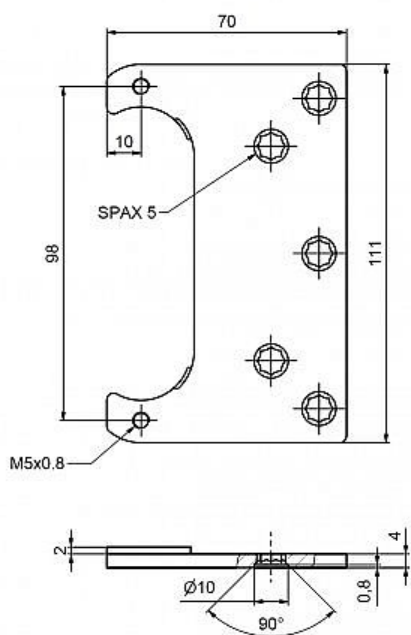

# Plech TKZ ESPRIT 2mm 9844

» ZÁVESY, PÁNTY » MONTÁŽNE PRVKY

Dodávateľské číslo	9844530
Kód produktu	05032-0847
Balení	1 Ks

Plech slouží k uchycení v obložkové zárubni skrytého závěsu TKZ ESPRIT.

Dostupnosť na hlavnom sklade: u dodávateľa  
Dostupné množstvo u dodávateľa: sklad dodávateľa

## Popis

Plech TKZ Esprit 0 mm - 9837 Plech TKZ Esprit 2 mm  
- 9844 Plech TKZ Esprit 4 mm - 9838 Plech TKZ  
Esprit 6 mm - 9836 Plech TKZ Esprit 9 mm - 9839