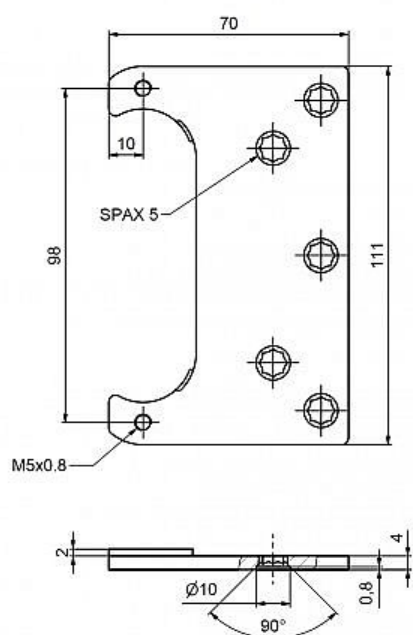

# Plech TKZ ESPRIT 2mm 9844

» ZÁVESY, PÁNTY » MONTÁŽNE PRVKY

Dodávateľské číslo	9844530
Kód produktu	05032-0847
Balení	1 Ks

Plech slouží k uchycení v obložkové zárubni skrytého závěsu TKZ ESPRIT.

Dostupnosť na hlavnom sklade: u dodávateľa  
Dostupné množstvo u dodávateľa: sklad dodávateľa

## Popis

Plech TKZ Esprit 0 mm - 9837 Plech TKZ Esprit 2 mm  
- 9844 Plech TKZ Esprit 4 mm - 9838 Plech TKZ  
Esprit 6 mm - 9836 Plech TKZ Esprit 9 mm - 9839