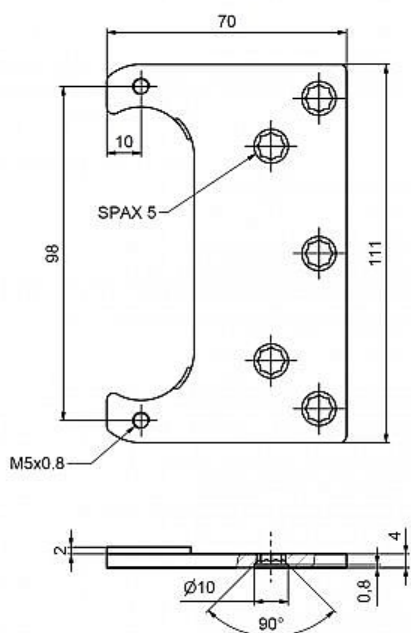

# Plech TKZ ESPRIT 2mm 9844

» ZÁVESY, PÁNTY » MONTÁŽNE PRVKY

Dodávateľské číslo	9844530
Kód produktu	05032-0847
Balení	1 Ks

Plech slouží k uchycení v obložkové zárubni skrytého závěsu TKZ ESPRIT.

Dostupnosť na hlavnom sklade: u dodávateľa  
Dostupné množstvo u dodávateľa: sklad dodávateľa

## Popis

Plech TKZ Esprit 0 mm - 9837 Plech TKZ Esprit 2 mm  
- 9844 Plech TKZ Esprit 4 mm - 9838 Plech TKZ  
Esprit 6 mm - 9836 Plech TKZ Esprit 9 mm - 9839