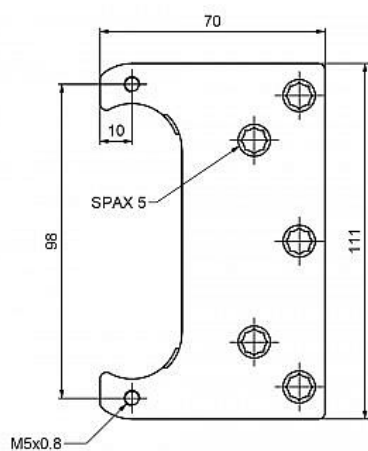

Plech TKZ ESPRIT 4mm 9838

» ZÁVESY, PÁNTY » MONTÁŽNE PRVKY

Popis

Plech TKZ Esprit 0 mm - 9837 Plech TKZ Esprit 2 mm
- 9844 Plech TKZ Esprit 4 mm - 9838 Plech TKZ
Esprit 6 mm - 9836 Plech TKZ Esprit 9 mm - 9839

Dodávateľské číslo	98380530
Kód produktu	05032-0848
Balení	1 Ks

Plech slouží k uchycení v obložkové zárubni skrytého závěsu TKZ ESPRIT.

Dostupnosť na hlavnom sklade: u dodávateľa
Dostupné množstvo u dodávateľa: sklad dodávateľa