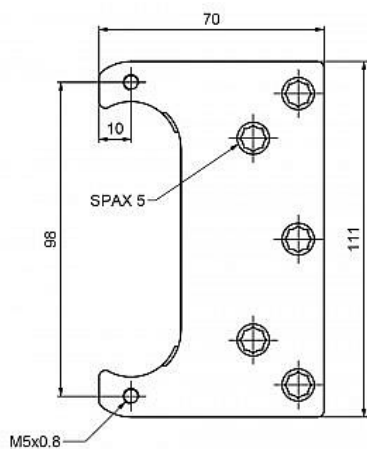

Plech TKZ ESPRIT 4mm 9838

» ZÁVESY, PÁNTY » MONTÁŽNE PRVKY

Dodávateľské číslo	98380530
Kód produktu	05032-0848
Balení	1 Ks

Plech slouží k uchycení v obložkové zárubni skrytého závěsu TKZ ESPRIT.

Dostupnosť na hlavnom sklade: u dodávateľa
Dostupné množstvo u dodávateľa: sklad dodávateľa

Popis

Plech TKZ Esprit 0 mm - 9837 Plech TKZ Esprit 2 mm
- 9844 Plech TKZ Esprit 4 mm - 9838 Plech TKZ
Esprit 6 mm - 9836 Plech TKZ Esprit 9 mm - 9839