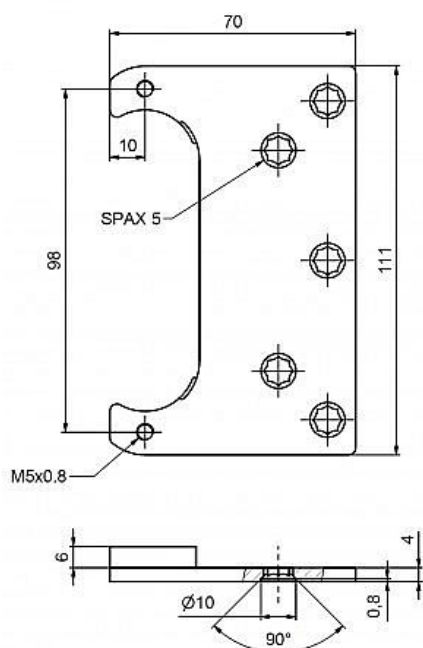

Plech TKZ ESPRIT 6mm 9836

» ZÁVESY, PÁNTY » MONTÁŽNE PRVKY

Dodávateľské číslo	98360530
Kód produktu	05032-0849
Balení	1 Ks

Plech slouží k uchycení v obložkové zárubni skrytého závěsu TKZ ESPRIT.

Dostupnosť na hlavnom sklade: u dodávateľa
Dostupné množstvo u dodávateľa: sklad dodávateľa

Popis

Plech TKZ Esprit 0 mm - 9837 Plech TKZ Esprit 2 mm
- 9844 Plech TKZ Esprit 4 mm - 9838 Plech TKZ
Esprit 6 mm - 9836 Plech TKZ Esprit 9 mm - 9839