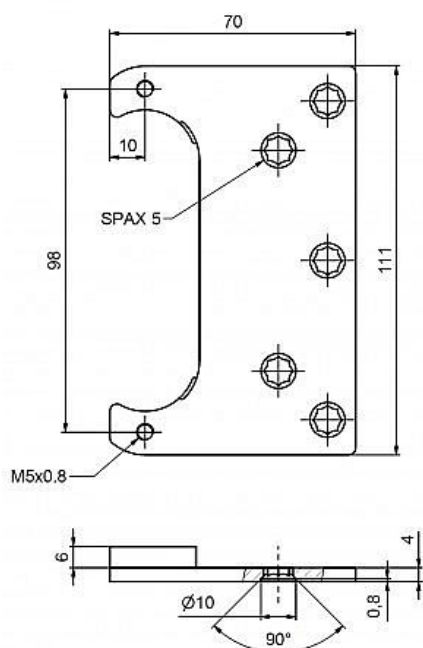

# Plech TKZ ESPRIT 6mm 9836

» ZÁVESY, PÁNTY » MONTÁŽNE PRVKY

Dodávateľské číslo	98360530
Kód produktu	05032-0849
Balení	1 Ks

Plech slouží k uchycení v obložkové zárubni skrytého závěsu TKZ ESPRIT.

Dostupnosť na hlavnom sklade: u dodávateľa  
Dostupné množstvo u dodávateľa: sklad dodávateľa

## Popis

Plech TKZ Esprit 0 mm - 9837 Plech TKZ Esprit 2 mm  
- 9844 Plech TKZ Esprit 4 mm - 9838 Plech TKZ  
Esprit 6 mm - 9836 Plech TKZ Esprit 9 mm - 9839