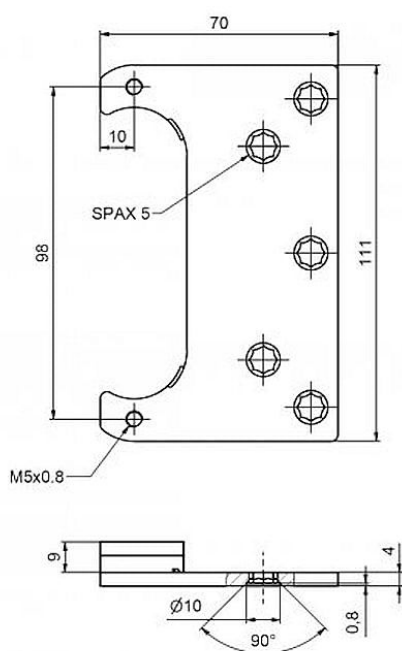

Plech TKZ ESPRIT 9mm 9839

» ZÁVESY, PÁNTY » MONTÁŽNE PRVKY

Dodávateľské číslo	98390530
Kód produktu	05032-0850
Balení	1 Ks

Plech slouží k uchycení v obložkové zárubni skrytého závěsu TKZ ESPRIT.

Dostupnosť na hlavnom sklade: u dodávateľa
Dostupné množstvo u dodávateľa: sklad dodávateľa

Popis

Plech TKZ Esprit 0 mm - 9837 Plech TKZ Esprit 2 mm
- 9844 Plech TKZ Esprit 4 mm - 9838 Plech TKZ
Esprit 6 mm - 9836 Plech TKZ Esprit 9 mm - 9839