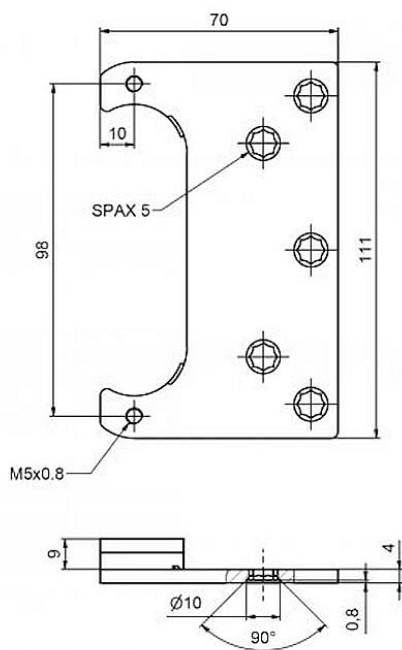

Plech TKZ ESPRIT 9mm 9839

» ZÁVESY, PÁNTY » MONTÁŽNE PRVKY

Dodávateľské číslo	98390530
Kód produktu	05032-0850
Balení	1 Ks

Plech slouží k uchycení v obložkové zárubni skrytého závěsu TKZ ESPRIT.

Dostupnosť na hlavnom sklade: u dodávateľa
Dostupné množstvo u dodávateľa: sklad dodávateľa

Popis

Plech TKZ Esprit 0 mm - 9837 Plech TKZ Esprit 2 mm
- 9844 Plech TKZ Esprit 4 mm - 9838 Plech TKZ
Esprit 6 mm - 9836 Plech TKZ Esprit 9 mm - 9839