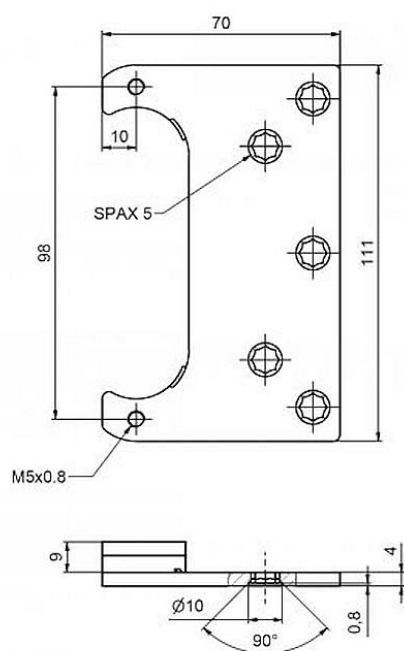

Plech TKZ ESPRIT 9mm 9839

» ZÁVESY, PÁNTY » MONTÁŽNE PRVKY

Dodávateľské číslo	98390530
Kód produktu	05032-0850
Balení	1 Ks

Plech slouží k uchycení v obložkové zárubni skrytého závěsu TKZ ESPRIT.

Dostupnosť na hlavnom sklade: u dodávateľa
Dostupné množstvo u dodávateľa: sklad dodávateľa

Popis

Plech TKZ Esprit 0 mm - 9837 Plech TKZ Esprit 2 mm
- 9844 Plech TKZ Esprit 4 mm - 9838 Plech TKZ
Esprit 6 mm - 9836 Plech TKZ Esprit 9 mm - 9839