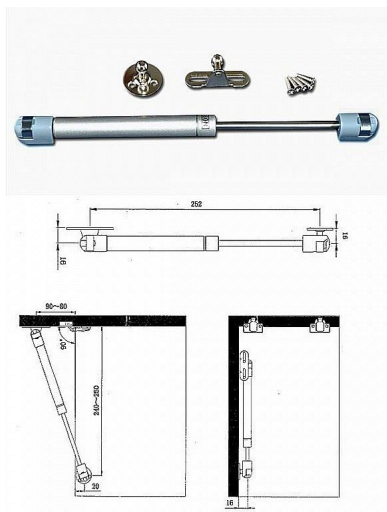

Plynová vzpera 120N (12kg)

» PRE TRUHLÁROV » NÁBYTKOVÉ KOVANIE

Dodávateľské číslo	064639
EAN	8590531646393
Kód produktu	04050-4130
Balení	1 Ks

50 N - 5 kg
80 N - 8 kg
100 N - 10 kg
120 N - 12 kg

Dostupnosť na hlavnom sklade: skladom