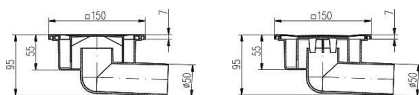

# Podlahová vpust bočná PVB DN 50

» DOM, STAVBA, ZÁHRADA » OSTATNÉ

Kód produktu

MP06050-1020

více variant

Dostupnosť na hlavnom sklade:

u dodávateľa

Dostupné množstvo u dodávateľa: