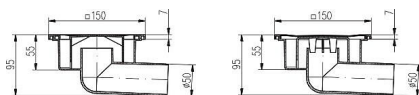

Podlahová vpust bočná PVB DN 50

» DOM, STAVBA, ZÁHRADA » OSTATNÉ

Kód produktu

MP06050-1020

více variant

Dostupnosť na hlavnom sklade:

u dodávateľa

Dostupné množstvo u dodávateľa: