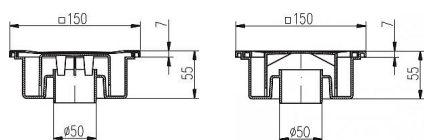

# Podlahová vpust' PV DN 50/55

» DOM, STAVBA, ZÁHRADA » OSTATNÉ

Kód produktu

MP06050-1000

více variant

Dostupnosť na hlavnom sklade:

u dodávateľa

Dostupné množstvo u dodávateľa: