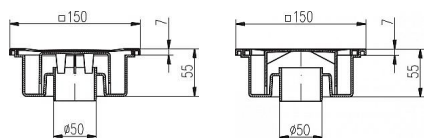

# Podlahová vpust' PV DN 50/55

» DOM, STAVBA, ZÁHRADA » OSTATNÉ

Kód produktu

MP06050-1000

více variant

Dostupnosť na hlavnom sklade:

u dodávateľa

Dostupné množstvo u dodávateľa: