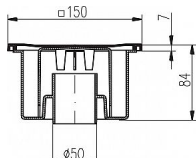

Podlahová vpust' PV DN 50/84

» DOM, STAVBA, ZÁHRADA » OSTATNÉ

Kód produktu

MP06050-1005

více variant

Dostupnosť na hlavnom sklade:

u dodávateľa

Dostupné množstvo u dodávateľa: