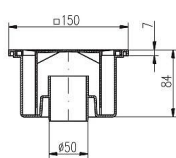

Podlahová vpust' PV DN 50/84

» DOM, STAVBA, ZÁHRADA » OSTATNÉ

Kód produktu

MP06050-1005

více variant

Dostupnosť na hlavnom sklade:

u dodávateľa

Dostupné množstvo u dodávateľa: