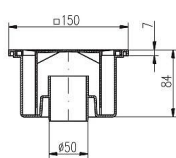

# Podlahová vpust' PV DN 50/84

» DOM, STAVBA, ZÁHRADA » OSTATNÉ

Kód produktu

MP06050-1005

více variant

Dostupnosť na hlavnom sklade:

u dodávateľa

Dostupné množstvo u dodávateľa: