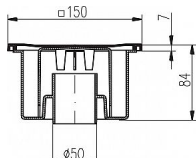

# Podlahová vpust' PV DN 50/84

» DOM, STAVBA, ZÁHRADA » OSTATNÉ

Kód produktu

MP06050-1005

více variant

Dostupnosť na hlavnom sklade:

u dodávateľa

Dostupné množstvo u dodávateľa: