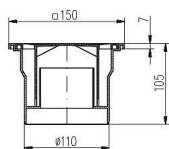

Podlahová vpust' spodná - PVS DN 110

» DOM, STAVBA, ZÁHRADA » OSTATNÉ

Kód produktu

MP06050-1040

více variant

Dostupnosť na hlavnom sklade:

u dodávateľa

Dostupné množstvo u dodávateľa: