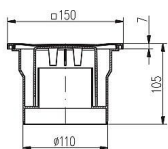

# Podlahová vpusť spodná - PVS DN 110

» DOM, STAVBA, ZÁHRADA » OSTATNÉ

Kód produktu

MP06050-1040

více variant

Dostupnosť na hlavnom sklade:

u dodávateľa

Dostupné množstvo u dodávateľa: