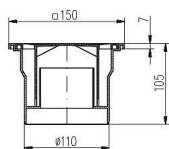

# Podlahová vpusť spodná - PVS DN 110

» DOM, STAVBA, ZÁHRADA » OSTATNÉ

Kód produktu

MP06050-1040

více variant

Dostupnosť na hlavnom sklade:

u dodávateľa

Dostupné množstvo u dodávateľa: