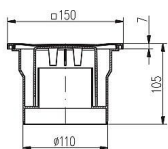

Podlahová vpust' spodná - PVS DN 110

» DOM, STAVBA, ZÁHRADA » OSTATNÉ

Kód produktu

MP06050-1040

více variant

Dostupnosť na hlavnom sklade:

u dodávateľa

Dostupné množstvo u dodávateľa: