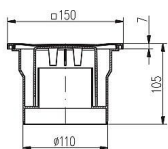

Podlahová vpusť spodná - PVS DN 110

» DOM, STAVBA, ZÁHRADA » OSTATNÉ

Kód produktu

MP06050-1040

více variant

Dostupnosť na hlavnom sklade:

u dodávateľa

Dostupné množstvo u dodávateľa: