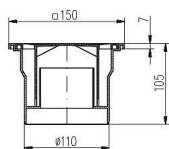

Podlahová vpusť spodná - PVS DN 110

» DOM, STAVBA, ZÁHRADA » OSTATNÉ

Kód produktu

MP06050-1040

více variant

Dostupnosť na hlavnom sklade:

u dodávateľa

Dostupné množstvo u dodávateľa: