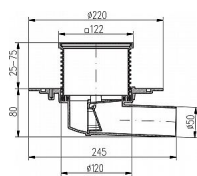

Podlahový vpust bočný UNI DN 50 nerez

» DOM, STAVBA, ZÁHRADA » OSTATNÉ

Dodávateľské číslo	0507
EAN	8590229000742
Kód produktu	06050-1030
Balení	8 Ks

Podlahová vpust' boční uni. PVBU DN 50 nerez
Použití: Pro svádění vod vně i uvnitř budov. Balení obsahuje suchou klapku (exteriér) a vodní protizápachovou hladinu (interiér). Výškově nastavitelný nástavec s nerezovou mřížkou, vodorovný odtok DN 50. Obsahem balení je návod k instalaci. Třída zatížení K3 - 300 kg, odolnost do 90 °C, norma EN 1253-1.
Materiál: Polypropylén s UV stabilizací a nerezová ocel DIN 1.4301
Náhradní díly: Mřížka, nástavec, těsnící sada 2 ks, nerezová příruba s 5 ks nerezových šroubů pro snadnou montáž hydroizolačních materiálů.

Parametry

Barva: Nerez
Materiál: PP/nerez
průtok [l/min]: 80 SK
V kartonu: 8

Dostupnost na hlavním sklade: u dodávatele
Dostupné množství u dodávatele: sklad dodávatele