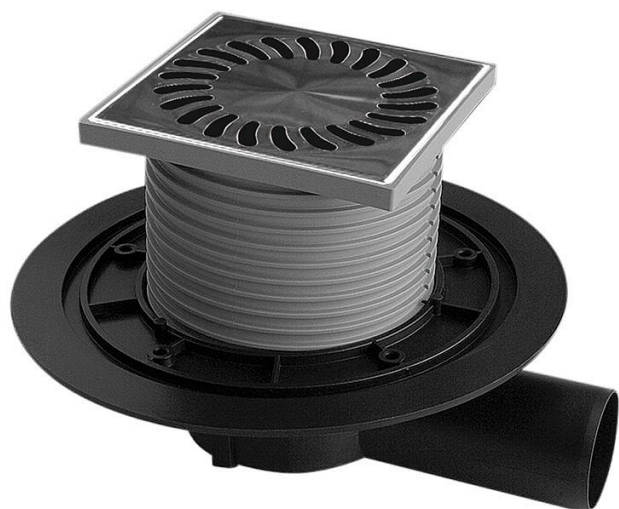

Podlahový vpust bočný UNI DN 50 nerez

» DOM, STAVBA, ZÁHRADA » OSTATNÉ

Dodávateľské číslo	0507
EAN	8590229000742
Kód produktu	06050-1030
Balení	8 Ks

Podlahová vpust' boční uni. PVBU DN 50 nerez
Použití: Pro svádění vod vně i uvnitř budov. Balení obsahuje suchou klapku (exteriér) a vodní protizápachovou hladinu (interiér). Výškově nastavitelný nástavec s nerezovou mřížkou, vodorovný odtok DN 50. Obsahem balení je návod k instalaci. Třída zatížení K3 - 300 kg, odolnost do 90 °C, norma EN 1253-1.
Materiál: Polypropylén s UV stabilizací a nerezová ocel DIN 1.4301
Náhradní díly: Mřížka, nástavec, těsnící sada 2 ks, nerezová příruba s 5 ks nerezových šroubů pro snadnou montáž hydroizolačních materiálů.

Parametry

Barva: Nerez
Materiál: PP/nerez
průtok [l/min]: 80 SK
V kartonu: 8

Dostupnost na hlavním sklade: u dodávatele
Dostupné množství u dodávatele: sklad dodávatele