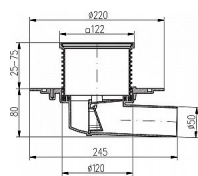

Podlahový vpust bočný UNI DN 50 nerez

» DOM, STAVBA, ZÁHRADA » OSTATNÉ

Dodávateľské číslo	0507
EAN	8590229000742
Kód produktu	06050-1030
Balení	8 Ks

Podlahová vpust' boční uni. PVBU DN 50 nerez
Použití: Pro svádění vod vně i uvnitř budov. Balení obsahuje suchou klapku (exteriér) a vodní protizápachovou hladinu (interiér). Výškově nastavitelný nástavec s nerezovou mřížkou, vodorovný odtok DN 50. Obsahem balení je návod k instalaci. Třída zatížení K3 - 300 kg, odolnost do 90 °C, norma EN 1253-1.
Materiál: Polypropylén s UV stabilizací a nerezová ocel DIN 1.4301
Náhradní díly: Mřížka, nástavec, těsnící sada 2 ks, nerezová příruba s 5 ks nerezových šroubů pro snadnou montáž hydroizolačních materiálů.

Parametry

Barva: Nerez
Materiál: PP/nerez
průtok [l/min]: 80 SK
V kartonu: 8

Dostupnost na hlavním sklade: u dodávatele
Dostupné množství u dodávatele: sklad dodávatele