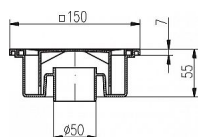

# Podlahový vpust PV DN 50/55 biela

» DOM, STAVBA, ZÁHRADA » OSTATNÉ

Dodávateľské číslo	0501
EAN	8590229000681
Kód produktu	06050-1010
Balení	14 Ks

Podlahová vpust PV DN 50/55 biela

Použití: Pro svádění vod uvnitř budov.

Třída zatížení K3 - 300 kg, odolnost do 90 °C, norma EN 1253-1.

Materiál: Polypropylén

Náhradní díly: Mřížka, pachový uzávěr nízký.

Parametry

Barva: Bílá

Materiál: PP

průtok [l/min]: 55

V kartonu: 14