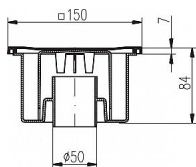

Podlahový vpust PV DN 50/84 nerez/biela

» DOM, STAVBA, ZÁHRADA » OSTATNÉ

Dodávateľské číslo	0504
EAN	8590229000711
Kód produktu	06050-1015
Balení	10 Ks

Podlahová vpust PV DN 50/84 nerez

Použití: Pro svádění vod uvnitř budov.

Třída zatížení K3 - 300 kg, dolnost do 90 °C, norma EN 1253-1.

Materiál: Polypropylén a nerezová ocel DIN 1.4301

Náhradní díly: Mřížka, pachový uzávěr vysoký.

Parametry

Barva: Stříbrná/bílá

Materiál: PP/nerez

průtok [l/min]: 53

V kartonu: 10

Dostupnost na hlavním sklade:

u dodávatele

Dostupné množství u dodávatele:

sklad dodávatele