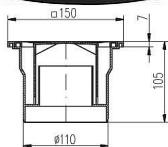

Podlahový vpust spodný DN 110 čierna

» DOM, STAVBA, ZÁHRADA » OSTATNÉ

| | |
|--------------------|---------------|
| Dodávateľské číslo | 0508 |
| EAN | 8590229000759 |
| Kód produktu | 06050-1040 |
| Balení | 9 Ks |

Popis produktu

Podlahová vpust spodní PVS DN 110 černá

Použití: Pro svádění vod uvnitř budov Svislý odtok DN 110. Třída zatížení K3 - 300 kg, odolnost do 90 °C, norma EN 1253-1.

Materiál: Polypropylén.

Náhradní díly: Mřížka, pachový uzávěr vysoký.