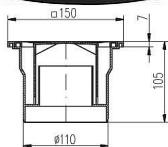

Podlahový vpust spodný DN 110 čierna

» DOM, STAVBA, ZÁHRADA » OSTATNÉ

Dodávateľské číslo	0508
EAN	8590229000759
Kód produktu	06050-1040
Balení	9 Ks

Popis produktu

Podlahová vpust spodní PVS DN 110 černá

Použití: Pro svádění vod uvnitř budov Svislý odtok DN 110. Třída zatížení K3 - 300 kg, odolnost do 90 °C, norma EN 1253-1.

Materiál: Polypropylén.

Náhradní díly: Mřížka, pachový uzávěr vysoký.

Parametry

Barva: Černá

Materiál: PP

průtok [l/min]: 55

V kartonu: 9

Dostupnost na hlavnem sklade:

u dodávateľa

Dostupné množstvo u dodávateľa:

sklad dodávateľa