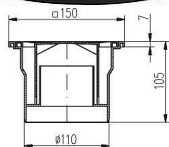

Podlahový vpust spodný DN 110 čierna

» DOM, STAVBA, ZÁHRADA » OSTATNÉ

Dodávateľské číslo	0508
EAN	8590229000759
Kód produktu	06050-1040
Balení	9 Ks

Popis produktu

Podlahová vpust spodní PVS DN 110 černá

Použití: Pro svádění vod uvnitř budov Svislý odtok DN 110. Třída zatížení K3 - 300 kg, odolnost do 90 °C, norma EN 1253-1.

Materiál: Polypropylén.

Náhradní díly: Mřížka, pachový uzávěr vysoký.

Parametry

Barva: Černá

Materiál: PP

průtok [l/min]: 55

V kartonu: 9

Dostupnost na hlavnem sklade: