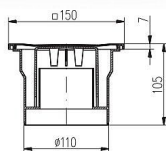

Podlahový vpust spodný DN 110 nerez

» DOM, STAVBA, ZÁHRADA » OSTATNÉ

Dodávateľské číslo	0509
EAN	8590229000766
Kód produktu	06050-1045
Balení	9 Ks

Podlahová vpust spodní PVS DN 110 nerez

Použití: Pro svádění vod uvnitř budov Svislý odtok DN 110. Třída zatížení K3 - 300 kg, odolnost do 90 °C, norma EN 1253-1.

Materiál: Polypropylén a nerezová ocel DIN 1.4301.

Náhradní díly: Mřížka, pachový uzávěr vysoký.

Parametry

Barva: Nerez

Materiál: PP/nerez

průtok [l/min]: 50

V kartonu: 9

Dostupnost na hlavním sklade: