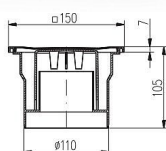

Podlahový vpust spodný DN 110 nerez

» DOM, STAVBA, ZÁHRADA » OSTATNÉ

Dodávateľské číslo	0509
EAN	8590229000766
Kód produktu	06050-1045
Balení	9 Ks

Podlahová vpust spodní PVS DN 110 nerez

Použití: Pro svádění vod uvnitř budov Svislý odtok DN 110. Třída zatížení K3 - 300 kg, odolnost do 90 °C, norma EN 1253-1.

Materiál: Polypropylén a nerezová ocel DIN 1.4301.

Náhradní díly: Mřížka, pachový uzávěr vysoký.

Parametry

Barva: Nerez

Materiál: PP/nerez

průtok [l/min]: 50

V kartonu: 9

Dostupnost na hlavním sklade: