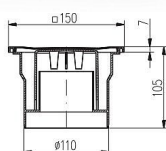

Podlahový vpust spodný DN 110 nerez

» DOM, STAVBA, ZÁHRADA » OSTATNÉ

Dodávateľské číslo	0509
EAN	8590229000766
Kód produktu	06050-1045
Balení	9 Ks

Podlahová vpust spodní PVS DN 110 nerez
Použití: Pro svádění vod uvnitř budov Svislý odtok DN 110. Třída zatížení K3 - 300 kg, odolnost do 90 °C, norma EN 1253-1.
Materiál: Polypropylén a nerezová ocel DIN 1.4301.
Náhradní díly: Mřížka, pachový uzávěr vysoký.

Parametry

Barva: Nerez
Materiál: PP/nerez
průtok [l/min]: 50
V kartonu: 9

Dostupnost na hlavním sklade: u dodávatele
Dostupné množství u dodávatele: sklad dodávatele