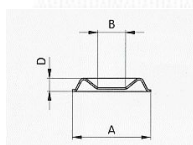

Podložky

» DOM, STAVBA, ZÁHRADA » DROBNÉ ŽELEZÁRSTVO

Podložky 2

Kód produktu

MP08000-3580

různé varianty

Dostupnost na hlavním sklade:

viac ako 500 ks
na cestě 3 000,00 ks