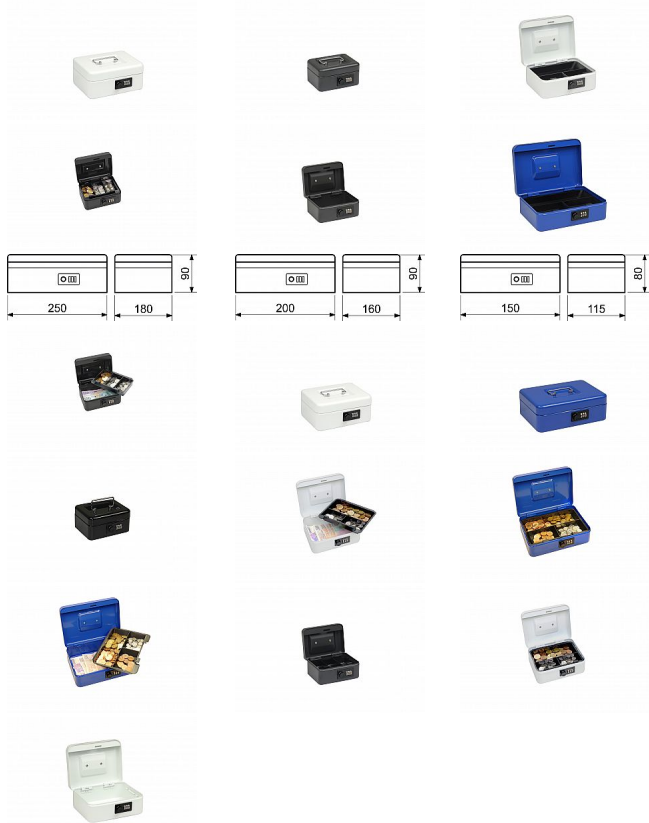

Pokladňa s kódovým zámkom TS

» ZABEZPEČENIE » TREZORY, POKLADNIČKY

Kód produktu

MP04080-0115

Ocelová pokladnička s kódovým zámkom

Nastavení vlastní kombinace, kterou můžete kdykoliv změnit.

1.000 kombinací zámku.

Povrch: práškový epoxid

Barvy:

černá - TS 3006 150x115x80 mm

bílá - TS 3008 200x160x90 mm

modrá - TS 3010 250x180x90 mm

Balení vč. plastové vaničky na mince.

Dostupnost na hlavním sklade:

u dodávatele

Dostupné množství u dodávatele:

momentálně nedostupné

Parametry

Dalšie vlastnosti

NA KÓD