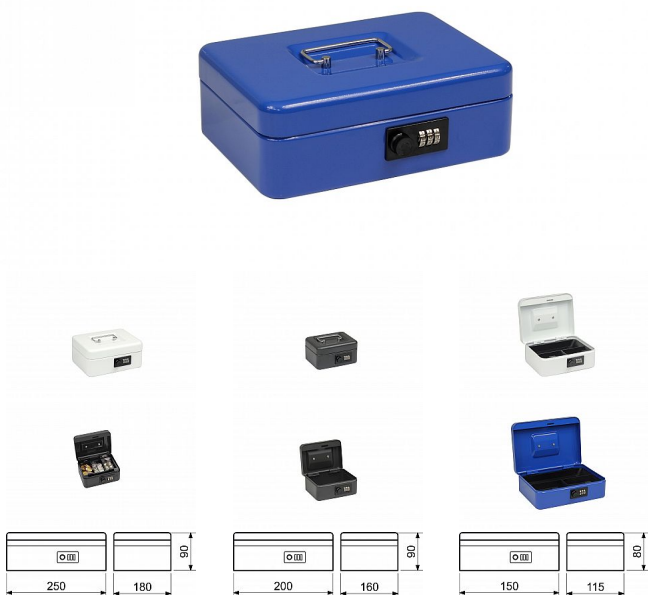

Pokladňa s kódovým zámkom TS

» ZABEZPEČENIE » TREZORY, POKLADNIČKY

Kód produktu

MP04080-0115

Ocelová pokladnička s kódovým zámkom

Nastavení vlastní kombinace, kterou můžete kdykoliv změnit.

1.000 kombinací zámku.

Povrch: práškový epoxid

Barvy:

černá - TS 3006

bílá - TS 3008

modrá - TS 3010

Balení vč. plastové vaničky na mince.

Dostupnost na hlavním sklade:

skladom

Dostupné množství u dodávatele'a:

momentálne nedostupné

Parametry

Ďalšie vlastnosti

NA KÓD