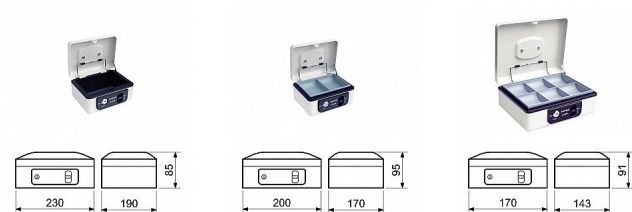

Pokladňa s páčkou typ LC

» ZABEZPEČENIE » TREZORY, POKLADNIČKY

Kód produktu

MP04080-0111

Ocelová pokladnička s páčkou pro pohodlné otevření víka a blokadí proti jeho samovolnému zavření

Povrch: práškový epoxid

Balení vč. vaničky na mince, filce a 2 ks klíčů

Barva: bílá

TYP LC. 2008 Rozměr vnější š/v/h: 200 x 95 x 170 mm

Hmotnost netto: 1,06 kg

TYP LC.2006 Rozměr vnější š/v/h: 170 x 91 x 143 mm

hmotnost netto: 0,81 kg

TYP LC.2010: Rozměr vnější š/v/h: 230 x 85 x 190 mm

Dostupnost na hlavnom sklade:

u dodávateľa

Dostupné množstvo u dodávateľa:

sklad dodávateľa