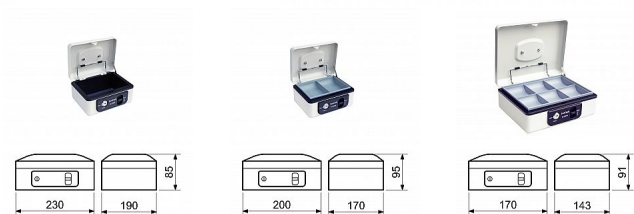

Pokladňa s páčkou typ LC

» ZABEZPEČENIE » TREZORY, POKLADNIČKY

Kód produktu

MP04080-0111

Ocelová pokladnička s páčkou pro pohodlné otevření víka a blokadí proti jeho samovolnému zavření

Povrch: práškový epoxid

Balení vč. vaničky na mince, filce a 2 ks klíčů

Barva: bílá

TYP LC. 2008 Rozměr vnější š/v/h: 200 x 95 x 170 mm
Hmotnost netto: 1,06 kg

TYP LC.2006 Rozměr vnější š/v/h: 170 x 91 x 143 mm
hmotnost netto: 0,81 kg

TYP LC.2010: Rozměr vnější š/v/h: 230 x 85 x 190 mm

Dostupnost na hlavnom sklade:

u dodávateľa

Dostupné množstvo u dodávateľa:

sklad dodávateľa