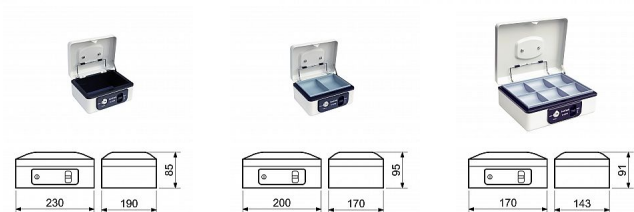

Pokladňa s páčkou typ LC

» ZABEZPEČENIE » TREZORY, POKLADNIČKY

Kód produktu

MP04080-0111

Ocelová pokladnička s páčkou pro pohodlné otevření víka a blokadí proti jeho samovolnému zavření

Povrch: práškový epoxid

Balení vč. vaničky na mince, filce a 2 ks klíčů

Barva: bílá

TYP LC. 2008 Rozměr vnější š/v/h: 200 x 95 x 170 mm

Hmotnost netto: 1,06 kg

TYP LC.2006 Rozměr vnější š/v/h: 170 x 91 x 143 mm

hmotnost netto: 0,81 kg

TYP LC.2010: Rozměr vnější š/v/h: 230 x 85 x 190 mm

Dostupnost na hlavnom sklade:

u dodávateľa

Dostupné množstvo u dodávateľa:

sklad dodávateľa