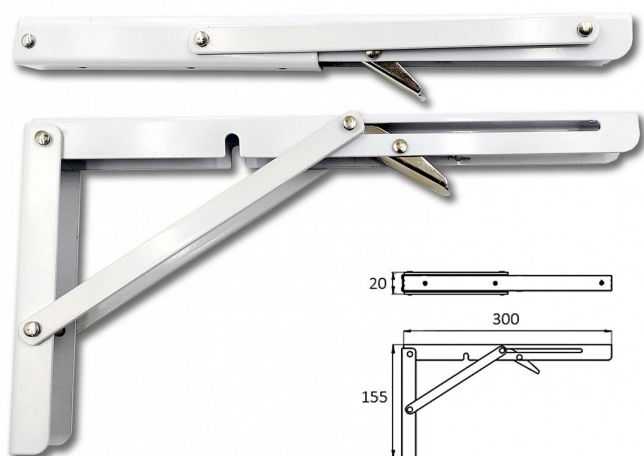

# Polohovacia konzola sklopná Biela 300x155x1.5mm

» PRE TRUHLÁROV » KONZOLE, PODPERY

Dodávateľské číslo	045048
EAN	8590531450488
Kód produktu	04050-5080
Balení	1 Ks

NOSTNOST 1 PÁRU KONZOLE JE 40kg

Dostupnosť na hlavnom sklade: u dodávateľa  
Dostupné množstvo u dodávateľa: sklad dodávateľa