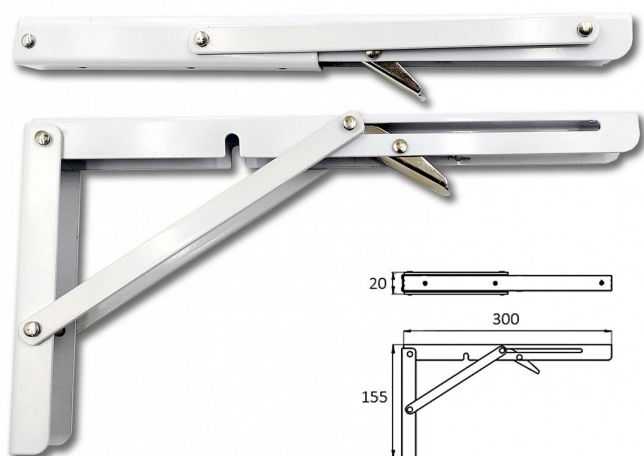

Polohovacia konzola sklopná Biela 300x155x1.5mm

» PRE TRUHLÁROV » KONZOLE, PODPERY

Dodávateľské číslo	045048
EAN	8590531450488
Kód produktu	04050-5080
Balení	1 Ks

NOSTNOST 1 PÁRU KONZOLE JE 40kg

Dostupnosť na hlavnom sklade: u dodávateľa
Dostupné množstvo u dodávateľa: sklad dodávateľa